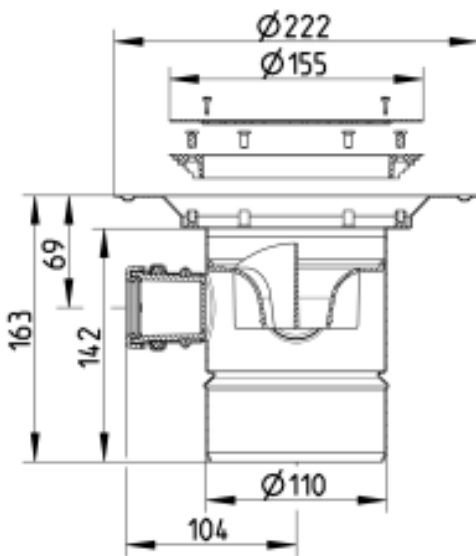

BOLIGAFLØB CIRCLE
 - Med sideindløb
 - Gulv: vinyl
 - Rist: Ø155mm
 - Udløb: Ø110mm, lodret
 - Rustfrit stål: AISI304/EN1.4301

Typenr.: 261.300.110
 EAN nr.: 5705499105247
 VVS nr.: 153610416
 RSK nr.:
 NRF nr.: 3394606
 LVI nr.:

Gulvtype: Vinyl
 Ramme: Rund
 Antal sideindløb: 2
 Udløbsretning: Lodret
 Min. højde (interval i mm): 150-249
 Udløbsdia. (mm): 110
 Min. højde (mm): 163
 Vægt (kg): 1,25
 Materiale: AISI 304
 Materiale: EN 1.4301