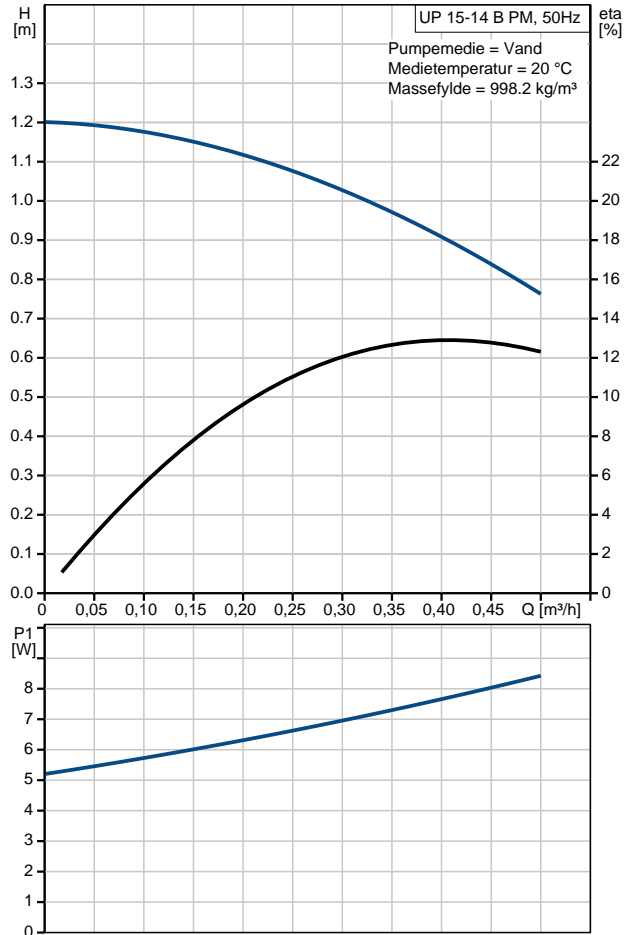

97916771 UP 15-14 B PM 50 Hz

Beskrivelse	Værdi
Produktnavn:	UP 15-14 B PM
Prod. nr.:	97916771
EAN nr.:	5710626363766
Pris:	På forespørgsel
Teknisk:	
Antal hastigheder:	1
Maks. løftehøjde:	14 dm
TF klasse:	95
Godkendelser på typeskilt:	VDE,GS,CE
Materialer:	
Pumpehus:	Messing MS 68
Løber:	Rustfrit stål, EPDM, PPO, PTFE, Grafit
Installation:	
Max. driftstryk.:	10 bar
Rørtilslutning:	Rp 1/2
Indbygningslængde:	80 mm
Medie:	
Pumpemedie:	Vand
Væsketemperaturområde:	2 .. 95 °C
Medietemp.:	20 °C
Massefylde:	998.2 kg/m ³
Elektriske data:	
Optagen effekt ved hastighed 3:	8 W
Netfrekvens:	50 Hz
Mærkespænding:	1 x 230 V
Strøm i hastighed 3:	0.07 A
Kondensatorstr. - i drift:	0.6 µF
Kapslingsklasse (IEC 34-5):	IP44
Isolationsklasse (IEC 85):	F
Motorbeskyttelse:	Ingen
Termisk beskyttelse:	Impedansbeskyttet
Andre:	
Nettovægt:	1 kg
Bruttovægt:	1.12 kg
Shippingvolumen:	0.003 m ³

97916771 UP 15-14 B PM 50 Hz

Bemærk! Alle enheder er i [mm], med mindre andet er nævnt.
Berigtigelse: Denne forenkede måltegnning viser ikke alle detaljer.

Bemærk! Alle enheder er i [mm] medmindre andet er angivet