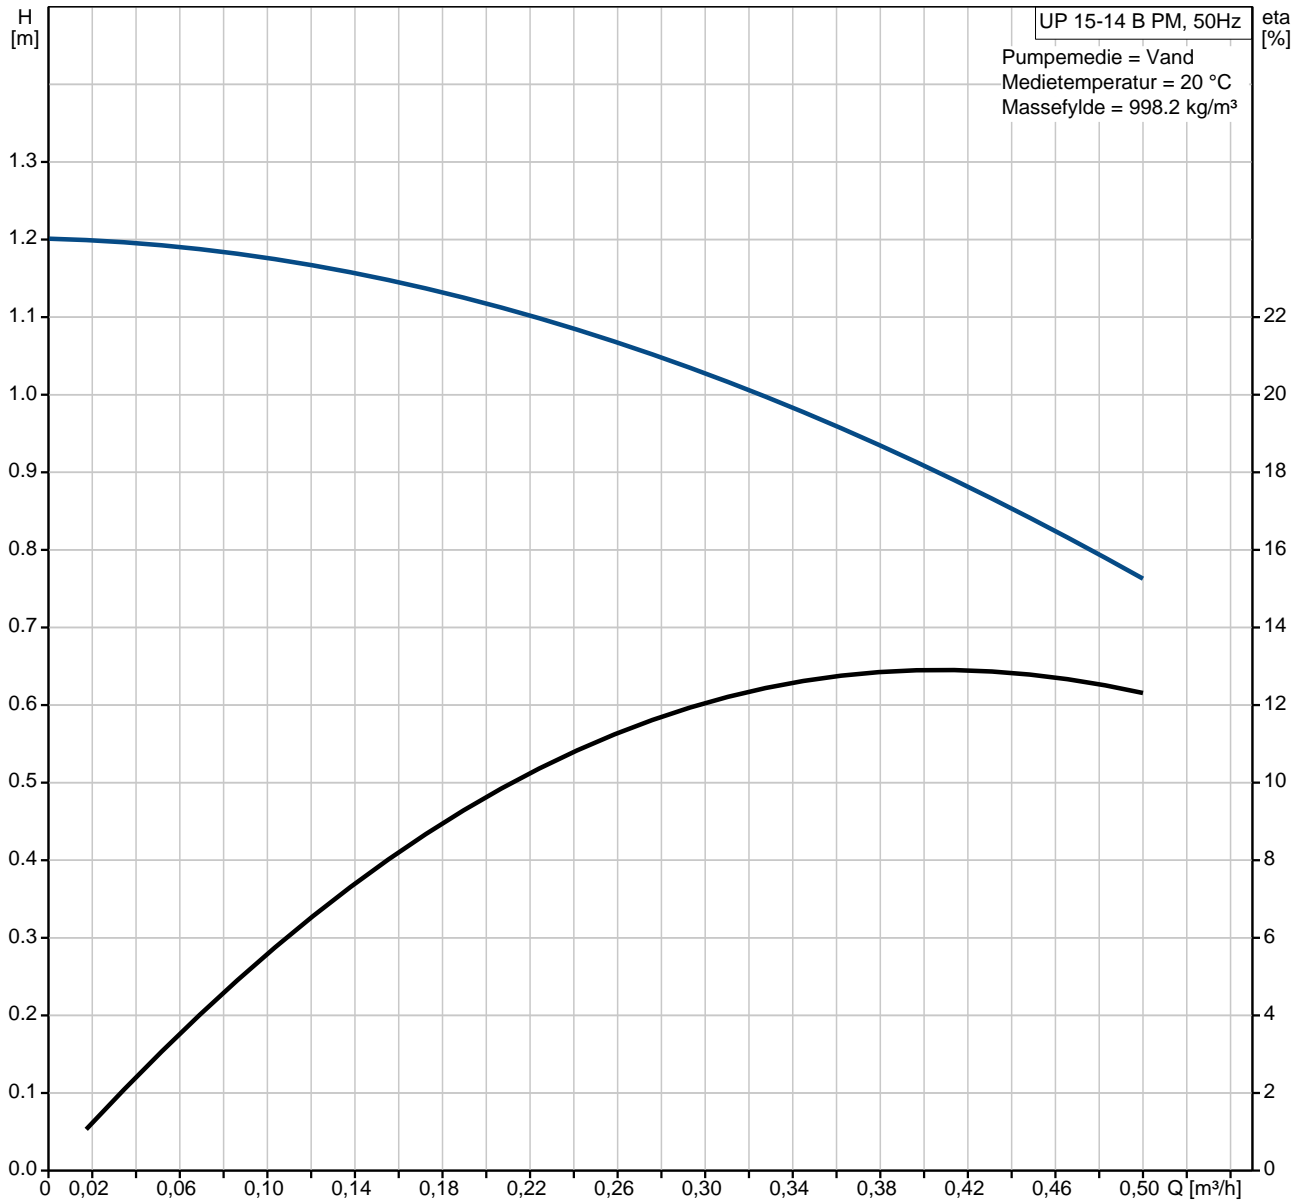

97916771 UP 15-14 B PM 50 Hz

Beskrivelse	Værdi
Produktnavn:	UP 15-14 B PM
Prod. nr.:	97916771
EAN nr.:	5710626363766
Pris:	På forespørgsel
Teknisk:	
Antal hastigheder:	1
Maks. løftehøjde:	14 dm
TF klasse:	95
Godkendelser på typeskilt:	VDE,GS,CE
Materialer:	
Pumpehus:	Messing MS 68
Løber:	Rustfrit stål, EPDM, PPO, PTFE, Grafit
Installation:	
Max. driftstryk.:	10 bar
Rørtilslutning:	Rp 1/2
Indbygningslængde:	80 mm
Medie:	
Pumpemedie:	Vand
Væsketemperaturområde:	2 .. 95 °C
Medietemp.:	20 °C
Massefylde:	998.2 kg/m ³
Elektriske data:	
Optagen effekt ved hastighed 3:	8 W
Netfrekvens:	50 Hz
Mærkespænding:	1 x 230 V
Strøm i hastighed 3:	0.07 A
Kondensatorstr. - i drift:	0.6 µF
Kapslingsklasse (IEC 34-5):	IP44
Isolationsklasse (IEC 85):	F
Motorbeskyttelse:	Ingen
Termisk beskyttelse:	Impedansbeskyttet
Andre:	
Nettovægt:	1 kg
Bruttovægt:	1.12 kg
Shippingvolumen:	0.003 m ³

97916771 UP 15-14 B PM 50 Hz

Bemærk! Alle enheder er i [mm], med mindre andet er nævnt.
Berigtigelse: Denne forenkede måltegnning viser ikke alle detaljer.

Bemærk! Alle enheder er i [mm] medmindre andet er angivet