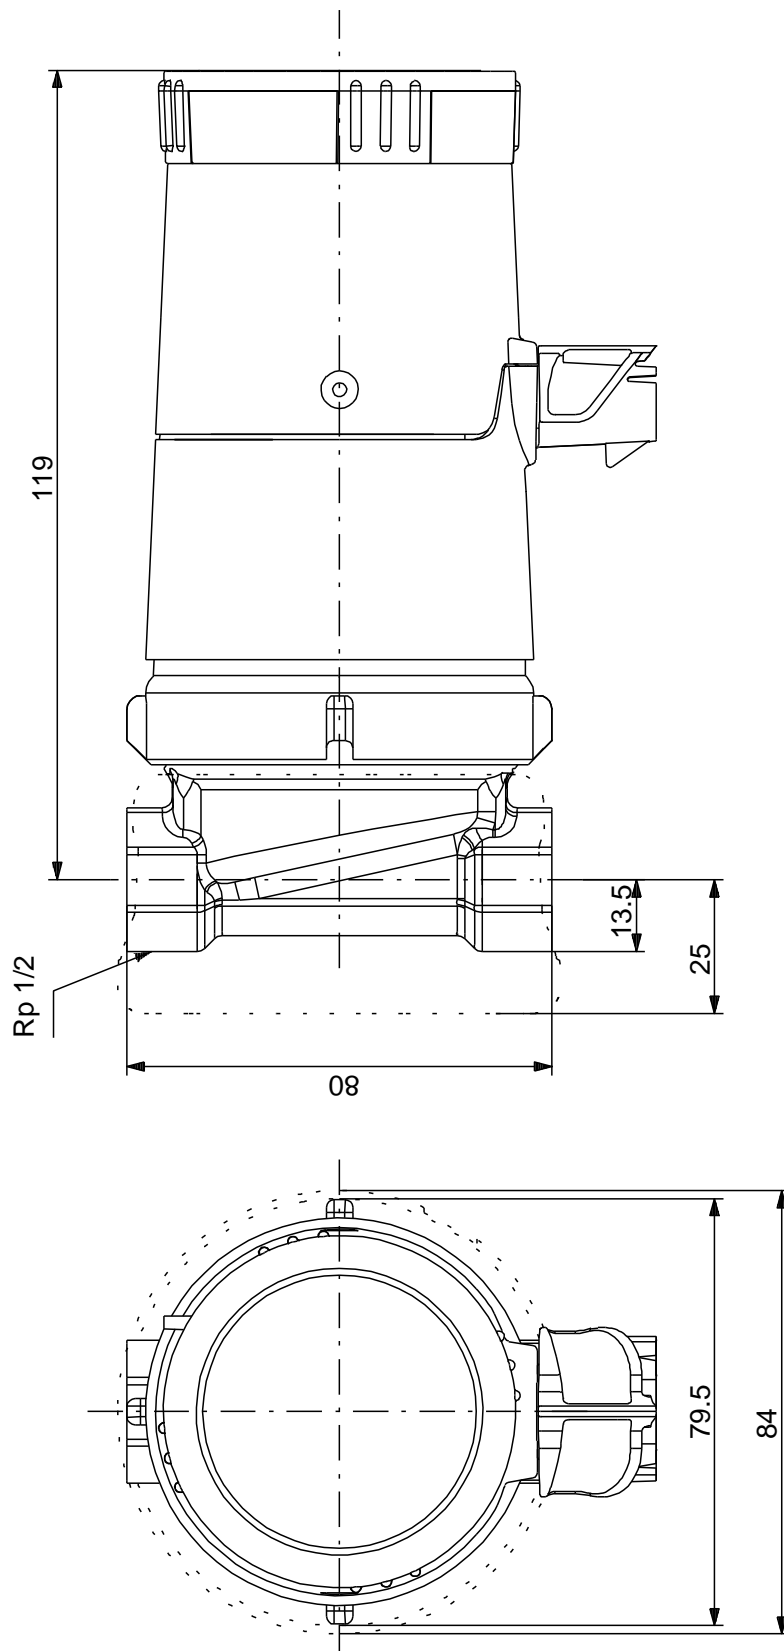

97916771 UP 15-14 B PM 50 Hz

Beskrivelse	Værdi
Produktnavn:	UP 15-14 B PM
Prod. nr.:	97916771
EAN nr.:	5710626363766
Pris:	På forespørgsel
Teknisk:	
Antal hastigheder:	1
Maks. løftehøjde:	14 dm
TF klasse:	95
Godkendelser på typeskilt:	VDE,GS,CE
Materialer:	
Pumpehus:	Messing MS 68
Løber:	Rustfrit stål, EPDM, PPO, PTFE, Grafit
Installation:	
Max. driftstryk.:	10 bar
Rørtilslutning:	Rp 1/2
Indbygningslængde:	80 mm
Medie:	
Pumpemedie:	Vand
Væsketemperaturområde:	2 .. 95 °C
Medietemp.:	20 °C
Massefylde:	998.2 kg/m ³
Elektriske data:	
Optagen effekt ved hastighed 3:	8 W
Netfrekvens:	50 Hz
Mærkespænding:	1 x 230 V
Strøm i hastighed 3:	0.07 A
Kondensatorstr. - i drift:	0.6 µF
Kapslingsklasse (IEC 34-5):	IP44
Isolationsklasse (IEC 85):	F
Motorbeskyttelse:	Ingen
Termisk beskyttelse:	Impedansbeskyttet
Andre:	
Nettovægt:	1 kg
Bruttovægt:	1.12 kg
Shippingvolumen:	0.003 m ³

97916771 UP 15-14 B PM 50 Hz

Bemærk! Alle enheder er i [mm], med mindre andet er nævnt.
Berigtigelse: Denne forenkede måltegnning viser ikke alle detaljer.

Bemærk! Alle enheder er i [mm] medmindre andet er angivet