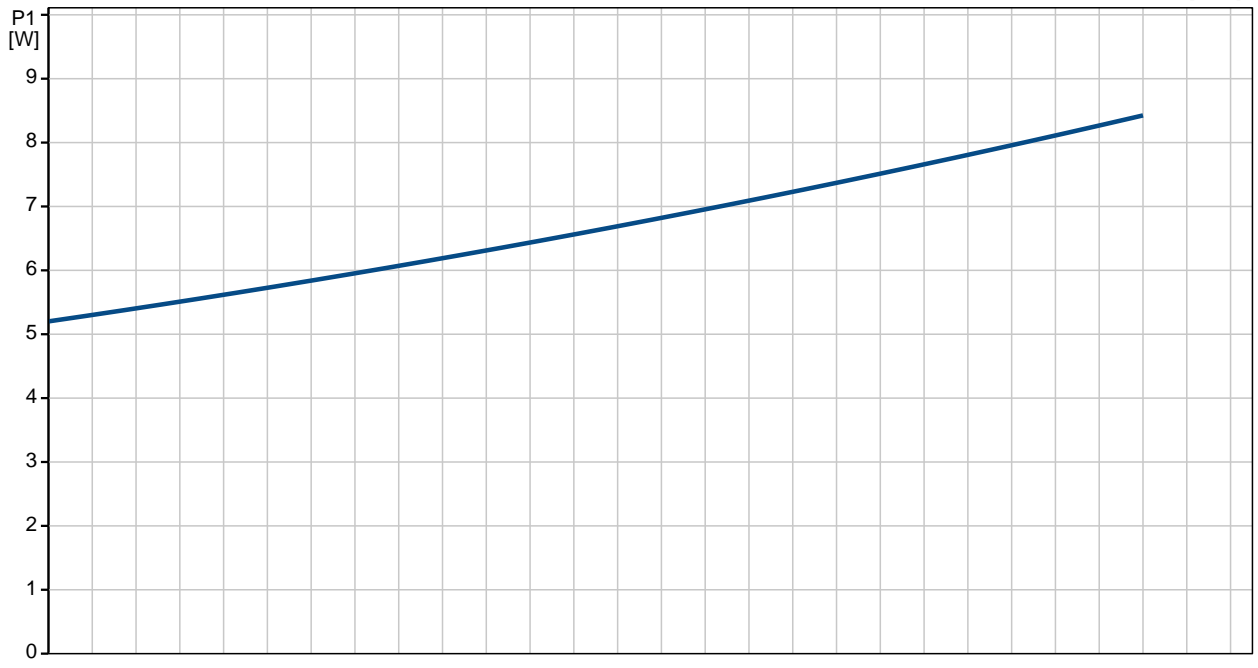

97916771 UP 15-14 B PM 50 Hz

Beskrivelse	Værdi
Produktnavn:	UP 15-14 B PM
Prod. nr.:	97916771
EAN nr.:	5710626363766
Pris:	På forespørgsel
Teknisk:	
Antal hastigheder:	1
Maks. løftehøjde:	14 dm
TF klasse:	95
Godkendelser på typeskilt:	VDE,GS,CE
Materialer:	
Pumpehus:	Messing MS 68
Løber:	Rustfrit stål, EPDM, PPO, PTFE, Grafit
Installation:	
Max. driftstryk.:	10 bar
Rørtilslutning:	Rp 1/2
Indbygningslængde:	80 mm
Medie:	
Pumpemedie:	Vand
Væsketemperaturområde:	2 .. 95 °C
Medietemp.:	20 °C
Massefylde:	998.2 kg/m ³
Elektriske data:	
Optagen effekt ved hastighed 3:	8 W
Netfrekvens:	50 Hz
Mærkespænding:	1 x 230 V
Strøm i hastighed 3:	0.07 A
Kondensatorstr. - i drift:	0.6 µF
Kapslingsklasse (IEC 34-5):	IP44
Isolationsklasse (IEC 85):	F
Motorbeskyttelse:	Ingen
Termisk beskyttelse:	Impedansbeskyttet
Andre:	
Nettovægt:	1 kg
Bruttovægt:	1.12 kg
Shippingvolumen:	0.003 m ³

97916771 UP 15-14 B PM 50 Hz

Bemærk! Alle enheder er i [mm], med mindre andet er nævnt.
Berigtigelse: Denne forenkede måltegnning viser ikke alle detaljer.

Bemærk! Alle enheder er i [mm] medmindre andet er angivet