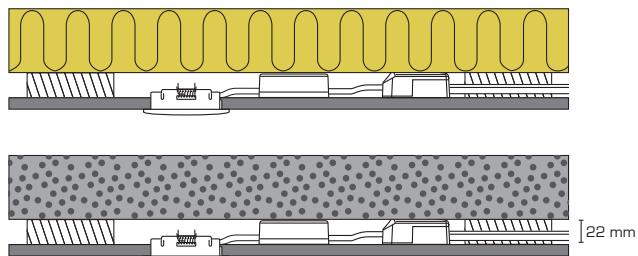

Claudia 2700K & 3000K

Produktbeskrivelse:

- Claudia er en kipbar, flimmerfri LED minidownlight inkl. driver, som er godkendt til direkte indbygning i isolering og brændbart materiale.
- Skrueløs kabelafastning og ledningsmontering i terminalboks sikrer en hurtig og smidig montering med minimal brug af værktøj.
- Claudia er specialudviklet til konstruktioner med minimal installationshøjde. Claudia er ideel til montering, hvor loftet er nedsænket med 22 mm forskalling og bagvedlæggende betondæk.

Tekniske data:	
Huldiameter:	Ø56 mm
Udvendig mål:	Ø65 mm
Højde:	15 mm
Spænding:	220-240VAC 50Hz
Effekt:	4,5W
Lysintensitet:	280lm/305lm
Dæmpbar:	Ja
Farvegengivelse:	Ra95
Spredningsvinkel:	45°
Kipvinkel:	30°
SDCM:	<2
IP-klasse:	IP44
Isolationsklasse:	Klasse II
Materiale:	Plast/aluminium
Videresløjning:	Ja (3G1,5 mm ²)
Godkendelser:	LVD, EMC, RoHS, CE

Varenr.:	EAN-kode:	Udvendig mål:	Lumen:	Kelvin:	Farve:
10161	5713080101615	Ø65 mm	280 lumen	2700K	Mat hvid
10162	5713080101622	Ø65 mm	280 lumen	2700K	Børstet aluminium
10163	5713080101639	Ø65 mm	305 lumen	3000K	Mat hvid
10164	5713080101646	Ø65 mm	305 lumen	3000K	Børstet aluminium