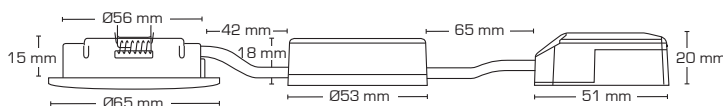

Claudia 2700K & 3000K

Produktbeskrivelse:

- Claudia er en kipbar, flimmerfri LED minidownlight inkl. driver, som er godkendt til direkte indbygning i isolering og brændbart materiale.
- Skrueløs kabelafastning og ledningsmontering i terminalboks sikrer en hurtig og smidig montering med minimal brug af værktøj.
- Claudia er specialudviklet til konstruktioner med minimal installationshøjde. Claudia er ideel til montering, hvor loftet er nedsænket med 22 mm forskalling og bagvedlæggende betondæk.

Tekniske data:	
Huldiameter:	Ø56 mm
Udvendig mål:	Ø65 mm
Højde:	15 mm
Spænding:	220-240VAC 50Hz
Effekt:	4,5W
Lysintensitet:	280lm/305lm
Dæmpbar:	Ja
Farvegengivelse:	Ra95
Spredningsvinkel:	45°
Kipvinkel:	30°
SDCM:	<2
IP-klasse:	IP44
Isolationsklasse:	Klasse II
Materiale:	Plast/aluminium
Videresløjning:	Ja (3G1,5 mm ²)
Godkendelser:	LVD, EMC, RoHS, CE

Varenr.:	EAN-kode:	Udvendig mål:	Lumen:	Kelvin:	Farve:
10161	5713080101615	Ø65 mm	280 lumen	2700K	Mat hvid
10162	5713080101622	Ø65 mm	280 lumen	2700K	Børstet aluminium
10163	5713080101639	Ø65 mm	305 lumen	3000K	Mat hvid
10164	5713080101646	Ø65 mm	305 lumen	3000K	Børstet aluminium