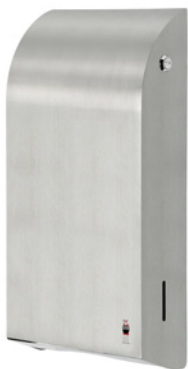

DESIGN papirservietdispenser

Model til ca. 400 2- lags, C- eller
Z-foldede papirservietter
2 års garanti
H: 536 mm, B: 267 mm, D: 109 mm
Vare nr. 286 – børstet, rustfrit stål