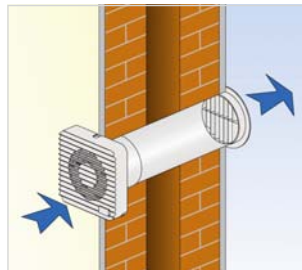

Det ligger i luften ...

VENTICO

MURO Fugtstyret ventilator

MURO 100
MURO 120
MURO 150

INFO

- ◆ Velegnet til bad, toilet samt andre mindre rum
- ◆ Alle modeller er med indbygget indstillelig fugtsensor og timer
- ◆ Dobbeltisoleret
- ◆ Tæthed IP X4
- ◆ Robust motor med vedligeholdelsesfrit selvsnørende **kugleleje** samt termisk overbelastningssikring
- ◆ Vekselstrøm 230 V, 50 Hz
- ◆ Max omgivende luftstrømstemperatur +40°C
- ◆ Printkort med microprocessor for større præcision
- ◆ Monteres i alle positioner på korte kanaler
- ◆ Fremstillet i slagfast ABS plast Hvid, RAL 9016