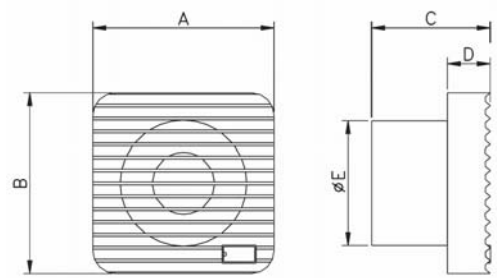

Murrør
Teleskopisk 260-500 mm

WH 100 - Ø100 mm
WH 120 - Ø120 mm
WH 150 - Ø150 mm

Fast gitter
Modtrykjalousi

SG 100 - Ø100 mm
SG 120 - Ø120 mm
SG 15 - Ø150 mm

AP 100 - Ø100 mm
AP 120 - Ø120 mm
AP 150 - Ø150 mm

Tilbehørsoversigt

Model	Artikel nr.	EI nr.	VVS nr.
WH 100	0059.1030	9478 088 820	3534 51238
WH 120	0059.1031	9478 088 833	3534 51239
WH 150	0059.1050	9478 088 862	3534 51240
SG 100	0059.1054	9478 089 748	3534 51321
SG 120	0059.0951	9478 088 846	3534 51322
SG 15	0059.0904	9478 084 222	3534 51328
AP 100	0059.1058	9478 089 735	3534 51311
AP 120	0059.0950	9478 088 859	3534 51312
AP 150	0059.0952	9478 081 995	3534 51313

Modtrykksdiagram

Dimensioner i mm

Model	A	B	C	D	Ø E
MURO 100	140	140	92	33	97
MURO 120	160	160	103	33	119
MURO 150	180	180	128	33	148

Fordele ved **Microprocessor**:

- ♦ Et bredt og mere nøjagtigt gradvist justeringsområde, dvs. mere pålidelig
- ♦ Selvjusterende, dvs. ved skiftende temperaturer ændrer det forudindstillede niveau sig ikke