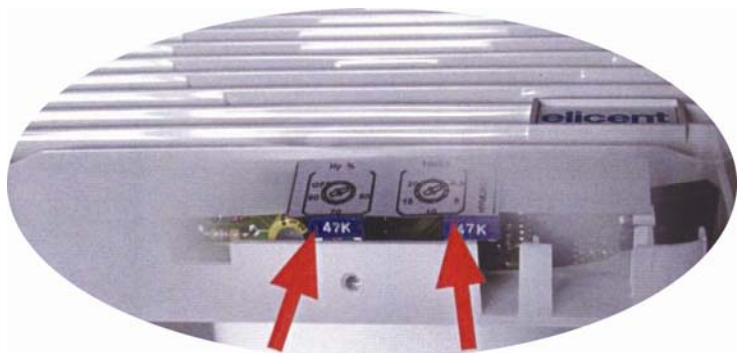

Det ligger i luften ...

VENTICO

MURO Fugtstyret ventilator

MURO 100
MURO 120
MURO 150

INFO

- ◆ Velegnet til bad, toilet samt andre mindre rum
- ◆ Alle modeller er med indbygget indstillelig fugtsensor og timer
- ◆ Dobbeltisoleret
- ◆ Tæthed IP X4
- ◆ Robust motor med vedligeholdelsesfrit selvsnørende **kugleleje** samt termisk overbelastningssikring
- ◆ Vekselstrøm 230 V, 50 Hz
- ◆ Max omgivende luftstrømstemperatur +40°C
- ◆ Printkort med microprocessor for større præcision
- ◆ Monteres i alle positioner på korte kanaler
- ◆ Fremstillet i slagfast ABS plast Hvid, RAL 9016

Modtrykksdiagram

Dimensioner i mm

Model	A	B	C	D	Ø E
MURO 100	140	140	92	33	97
MURO 120	160	160	103	33	119
MURO 150	180	180	128	33	148

Fordele ved **Microprocessor**:

- ♦ Et bredt og mere nøjagtigt gradvist justeringsområde, dvs. mere pålidelig
- ♦ Selvjusterende, dvs. ved skiftende temperaturer ændrer det forudindstillede niveau sig ikke