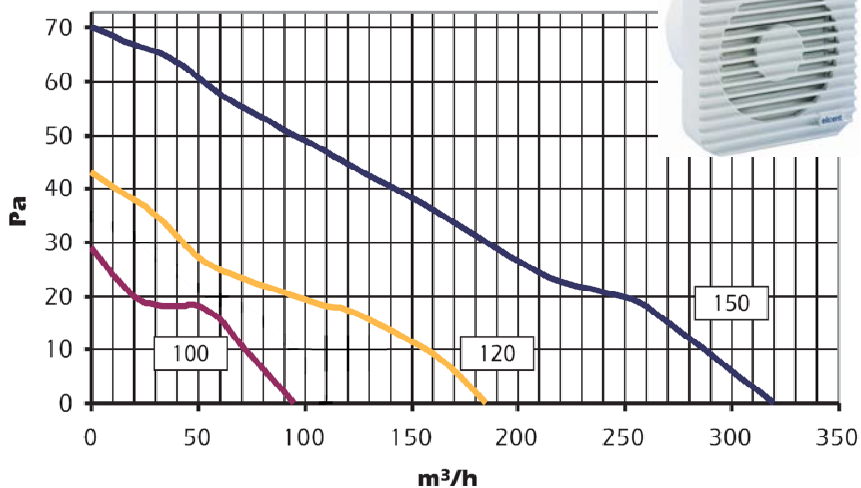

Det ligger i luften ...

VENTICO

MURO Fugtstyret ventilator

MURO 100
MURO 120
MURO 150

INFO

- ◆ Velegnet til bad, toilet samt andre mindre rum
- ◆ Alle modeller er med indbygget indstillelig fugtsensor og timer
- ◆ Dobbeltisoleret
- ◆ Tæthed IP X4
- ◆ Robust motor med vedligeholdelsesfrit selvsnørende **kugleleje** samt termisk overbelastningssikring
- ◆ Vekselstrøm 230 V, 50 Hz
- ◆ Max omgivende luftstrømstemperatur +40°C
- ◆ Printkort med microprocessor for større præcision
- ◆ Monteres i alle positioner på korte kanaler
- ◆ Fremstillet i slagfast ABS plast Hvid, RAL 9016

Murrør
Teleskopisk 260-500 mm

WH 100 - Ø100 mm
WH 120 - Ø120 mm
WH 150 - Ø150 mm

Fast gitter
Modtrykjalousi

SG 100 - Ø100 mm
SG 120 - Ø120 mm
SG 15 - Ø150 mm

AP 100 - Ø100 mm
AP 120 - Ø120 mm
AP 150 - Ø150 mm

Modtrykksdiagram

Dimensioner i mm

Model	A	B	C	D	Ø E
MURO 100	140	140	92	33	97
MURO 120	160	160	103	33	119
MURO 150	180	180	128	33	148

Fordele ved **Microprocessor**:

- ♦ Et bredt og mere nøjagtigt gradvist justeringsområde, dvs. mere pålidelig
- ♦ Selvjusterende, dvs. ved skiftende temperaturer ændrer det forudindstillede niveau sig ikke