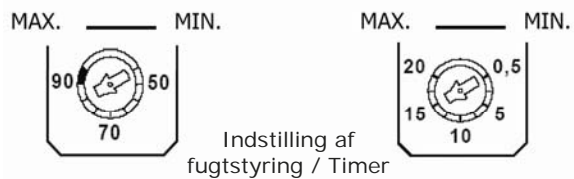

Modtrykksdiagram

Dimensioner i mm

Model	A	B	C	D	Ø E
MURO 100	140	140	92	33	97
MURO 120	160	160	103	33	119
MURO 150	180	180	128	33	148

Fordele ved **Microprocessor**:

- ♦ Et bredt og mere nøjagtigt gradvist justeringsområde, dvs. mere pålidelig
- ♦ Selvjusterende, dvs. ved skiftende temperaturer ændrer det forudindstillede niveau sig ikke