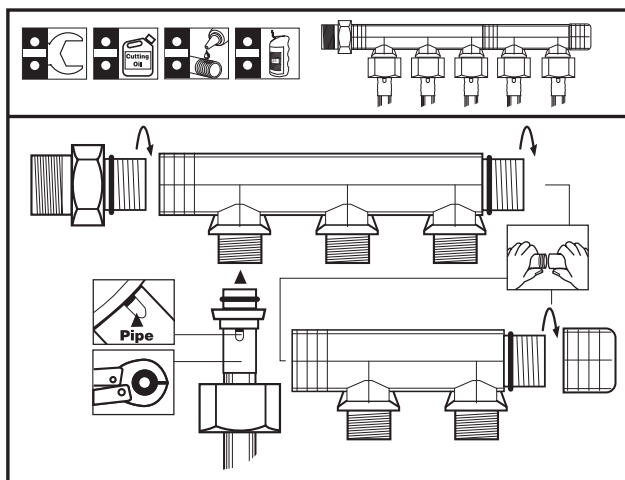

DK: Monteringsvejledning for TIGRIS Press fordelerrør**NO: Monteringsveiledning for TIGRIS Press fordelerrør**

T: +47 6791 4900

www.wavin.nowavin@wavin.no

T: +45 8696 2000

www.wavin.dkwavin@wavin.dk