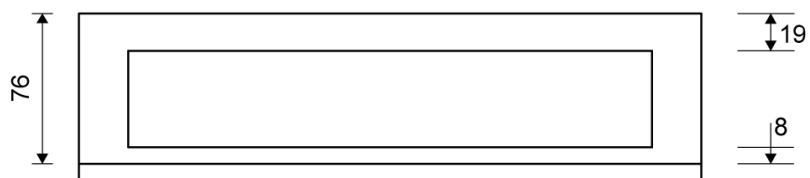

1915.1015

VVS: 155040035

HighLine Colour ramme | Messing

Rammen er med til at understrege gulvafløbets eksklusive design.

Rammens højde (10, 12, 15 eller 25 mm) er afhængig af tykkelsen på gulvflisen.

Eksklusivt rammedesign med overdel af 4 mm massivt, rustfrit stål. Indlæg sikrer en præcis placering i armaturet.

NB! Rammehøjde (H) = flisetykkelse + ca. 2 mm fliseklæb og membran.

HighLine produkter kan ikke kombineres med 1004-afløb med sideudløb.

Specifikationer

ARTIKEL NR 1915.1015	VVS NUMBER 155040035	MATERIALE Rustfri stål (AISI 304)
ANVENDELSE Linjeafløb	OVERFLADE PVD Messing	PASSER TIL Armaturliste: 1001, 1002, 1003, 1004, 1100, 5002, 5003
INDBYGNINGSLÆNGDE (L) 995 mm	HØJDE (H) H 15 mm	LÆNGDEMODEL 1000 mm
INDLÆG Kunststof		