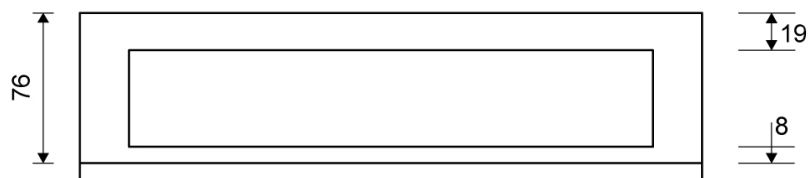

1915.0310

VVS: 155040330

HighLine Colour ramme | Messing

Rammen er med til at understrege gulvafløbets eksklusive design.

Rammens højde (10, 12, 15 eller 25 mm) er afhængig af tykkelsen på gulvflisen.

Eksklusivt rammedesign med overdel af 4 mm massivt, rustfrit stål. Indlæg sikrer en præcis placering i armaturet.

NB! Rammehøjde (H) = flisetykkelse + ca. 2 mm fliseklæb og membran.

HighLine produkter kan ikke kombineres med 1004-afløb med sideudløb.

Specifikationer

ARTIKEL NR 1915.0310	VVS NUMBER 155040330	MATERIALE Rustfri stål (AISI 304)
ANVENDELSE Linjeafløb	OVERFLADE PVD Messing	PASSER TIL Armaturo: 1004
INDBYGNINGSLÆNGDE (L) 315 mm	HØJDE (H) H 10 mm	LÆNGDEMODEL 300 mm
INDLÆG Kunststof		