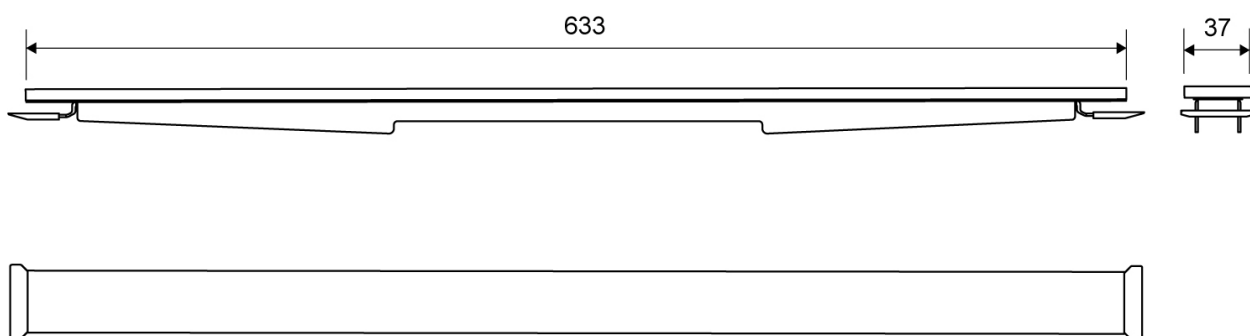

1920.0717

VVS: 155041717

HighLine Colour Panel | Sort

Sættet består af panel, stel, forhøjersæt og skruer, der samles inden montering.

Inkl. 2 stk. kroge til brug når panelet skal løftes. Panelløsningen placeres direkte i armaturet, hvor stelletts udformning sikrer præcis placering.

Monteres med HighLine ramme.

Forhøjersæt til justering af panelet medfølger, så du kan matche panelet med rammehøjden og gulvflisens tykkelse.

Specifikationer

ARTIKEL NR	VVS NUMBER	MATERIALE
1920.0717	155041717	Rustfri stål (AISI 304)
ANVENDELSE	OVERFLADE	PASSER TIL
Linjeafløb	PVD Sort	Armatur: 1001, 1002, 1003, 1004, 1100, 5002, 5003
LÆNGDEMODEL	FORHØJERSÆT	LÆNGDE UDEN/MED RAMME
700 mm	Plast (PE)	633/695 mm