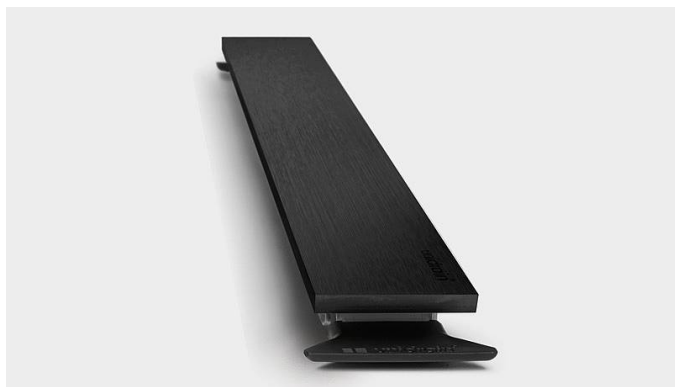

1920.0717

VVS: 155041717

HighLine Colour Panel | Sort

Sættet består af panel, stel, forhøjersæt og skruer, der samles inden montering.

Inkl. 2 stk. kroge til brug når panelet skal løftes. Panelløsningen placeres direkte i armaturet, hvor stelletts udformning sikrer præcis placering.

Monteres med HighLine ramme.

Forhøjersæt til justering af panelet medfølger, så du kan matche panelet med rammehøjden og gulvflisens tykkelse.

Specifikationer

ARTIKEL NR	VVS NUMBER	MATERIALE
1920.0717	155041717	Rustfri stål (AISI 304)
ANVENDELSE	OVERFLADE	PASSER TIL
Linjeafløb	PVD Sort	Armatur: 1001, 1002, 1003, 1004, 1100, 5002, 5003
LÆNGDEMODEL	FORHØJERSÆT	LÆNGDE UDEN/MED RAMME
700 mm	Plast (PE)	633/695 mm