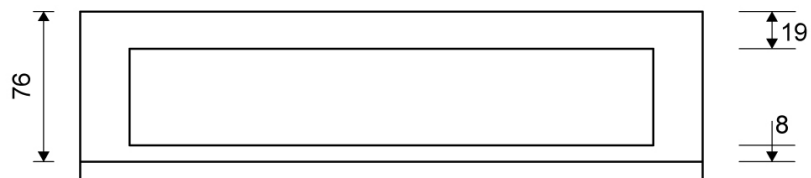

1917.1012

VVS: 155040072

HighLine Colour ramme | Sort

Rammen er med til at understrege gulvafløbets eksklusive design.

Rammens højde (10, 12, 15 eller 25 mm) er afhængig af tykkelsen på gulvflisen.

Eksklusivt rammedesign med overdel af 4 mm massivt, rustfrit stål. Indlæg sikrer en præcis placering i armaturet.

NB! Rammehøjde (H) = flisetykkelse + ca. 2 mm fliseklæb og membran.

HighLine produkter kan ikke kombineres med 1004-afløb med sideudløb.

Specifikationer

ARTIKEL NR 1917.1012	VVS NUMBER 155040072	MATERIALE Rustfri stål (AISI 304)
ANVENDELSE Linjeafløb	OVERFLADE PVD Sort	PASSER TIL Armaturliste: 1001, 1002, 1003, 1004, 1100, 5002, 5003
INDBYGNINGSLÆNGDE (L) 995 mm	HØJDE (H) H 12 mm	LÆNGDEMODEL 1000 mm
INDLÆG Kunststof		