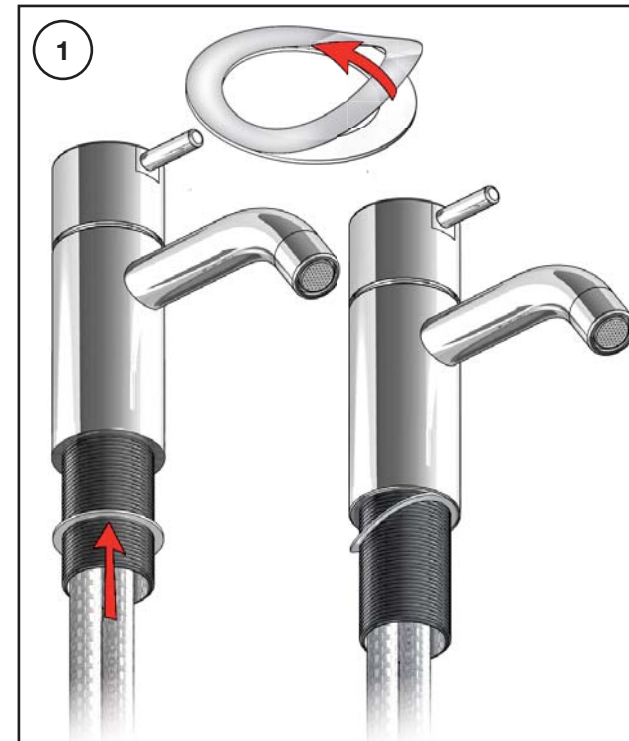

VOLA HV1, HV3, HV4

Fitting instruction
 Montageanleitung
 Monteringsvejledning
 Monteringsvægledning
 Montage hanleiding
 Manuel de montage

HV1, HV3:
 04/00020
 04/00028

HV1, HV3	L	H	h
Std.:	114 mm 4 1/2"	120 mm 4 3/4"	27 mm 1"
+30:	114 mm 4 1/2"	150 mm 6"	56 mm 2 1/4"
/150:	150 mm 6"	120 mm 4 3/4"	27 mm 1"
+30/150:	150 mm 6"	150 mm 6"	56 mm 2 1/4"
+170:	114 mm 4 1/2"	290 mm 11 1/2"	197 mm 7 3/4"
+170/150:	150 mm 6"	290 mm 11 1/2"	197 mm 7 3/4"

HV1:

Data, 3 Bar:

Max.	l/min.	Gal/min.
HV1/3:	5,0	1,3
HV4	9,0	2,0

Max. 70°C, 158°F

- | | |
|------------|--|
| VR277K: | VR22, VR269, VR277 |
| * VR17L4K: | VR15P, VR16L4, VR17L (US-Standard) |
| * VR17L5K: | VR15P, VR16L5, VR17L (Standard) |
| * VR17L9K: | VR15P, VR16L9, VR17L (Japan Standard) |
| * VR17LSK: | VR15P, VR16LS, VR17L |
| VR297/L/M: | VR20, VR22, VR269, VR273/L/M, VR277, VR294, VR295, VR296 |
| VR433: | VR261, VR263, VR440, VR442, 2xVR444 |
| NR.10/L/M: | VR20, VR22, VR273/L/M, VR294, VR295 |