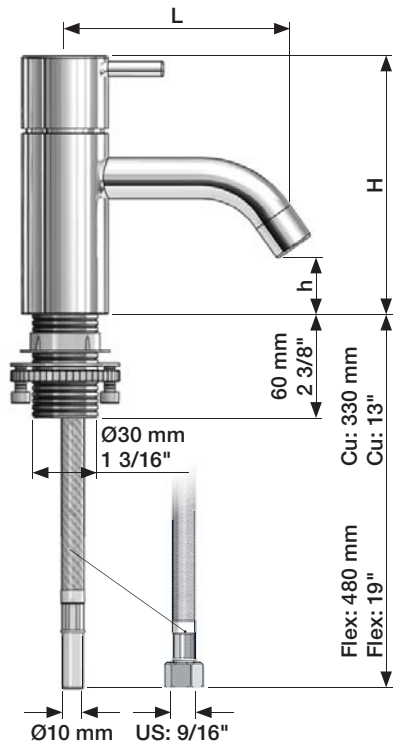

VOLA HV1, HV3, HV4

Fitting instruction
 Montageanleitung
 Monteringsvejledning
 Monteringsvægledning
 Montage hanleiding
 Manuel de montage

HV1, HV3:
 04/00020
 04/00028

HV1, HV3	L	H	h
Std.:	114 mm 4 1/2"	120 mm 4 3/4"	27 mm 1"
+30:	114 mm 4 1/2"	150 mm 6"	56 mm 2 1/4"
/150:	150 mm 6"	120 mm 4 3/4"	27 mm 1"
+30/150:	150 mm 6"	150 mm 6"	56 mm 2 1/4"
+170:	114 mm 4 1/2"	290 mm 11 1/2"	197 mm 7 3/4"
+170/150:	150 mm 6"	290 mm 11 1/2"	197 mm 7 3/4"

HV1:

Data, 3 Bar:

Max.	l/min.	Gal/min.
HV1/3:	5,0	1,3
HV4	9,0	2,0

Max. 70°C, 158°F

- | | |
|------------|--|
| VR277K: | VR22, VR269, VR277 |
| * VR17L4K: | VR15P, VR16L4, VR17L (US-Standard) |
| * VR17L5K: | VR15P, VR16L5, VR17L (Standard) |
| * VR17L9K: | VR15P, VR16L9, VR17L (Japan Standard) |
| * VR17LSK: | VR15P, VR16LS, VR17L |
| VR297/L/M: | VR20, VR22, VR269, VR273/L/M, VR277, VR294, VR295, VR296 |
| VR433: | VR261, VR263, VR440, VR442, 2xVR444 |
| NR.10/L/M: | VR20, VR22, VR273/L/M, VR294, VR295 |