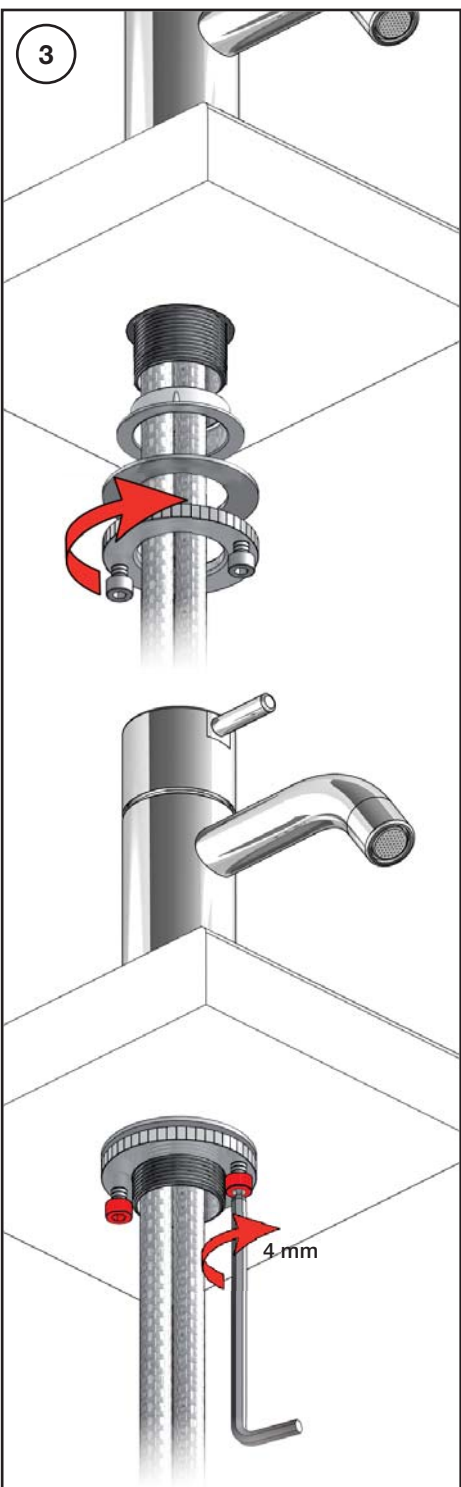

VOLA HV1, HV3, HV4

Fitting instruction
 Montageanleitung
 Monteringsvejledning
 Monteringsvægledning
 Montage hanleiding
 Manuel de montage

HV1, HV3:
 04/00020
 04/00028

HV1, HV3	L	H	h
Std.:	114 mm 4 1/2"	120 mm 4 3/4"	27 mm 1"
+30:	114 mm 4 1/2"	150 mm 6"	56 mm 2 1/4"
/150:	150 mm 6"	120 mm 4 3/4"	27 mm 1"
+30/150:	150 mm 6"	150 mm 6"	56 mm 2 1/4"
+170:	114 mm 4 1/2"	290 mm 11 1/2"	197 mm 7 3/4"
+170/150:	150 mm 6"	290 mm 11 1/2"	197 mm 7 3/4"

HV1:

Data, 3 Bar:

Max.	l/min.	Gal/min.
HV1/3:	5,0	1,3
HV4	9,0	2,0

Max. 70°C, 158°F

- | | |
|------------|--|
| VR277K: | VR22, VR269, VR277 |
| * VR17L4K: | VR15P, VR16L4, VR17L (US-Standard) |
| * VR17L5K: | VR15P, VR16L5, VR17L (Standard) |
| * VR17L9K: | VR15P, VR16L9, VR17L (Japan Standard) |
| * VR17LSK: | VR15P, VR16LS, VR17L |
| VR297/L/M: | VR20, VR22, VR269, VR273/L/M, VR277, VR294, VR295, VR296 |
| VR433: | VR261, VR263, VR440, VR442, 2xVR444 |
| NR.10/L/M: | VR20, VR22, VR273/L/M, VR294, VR295 |