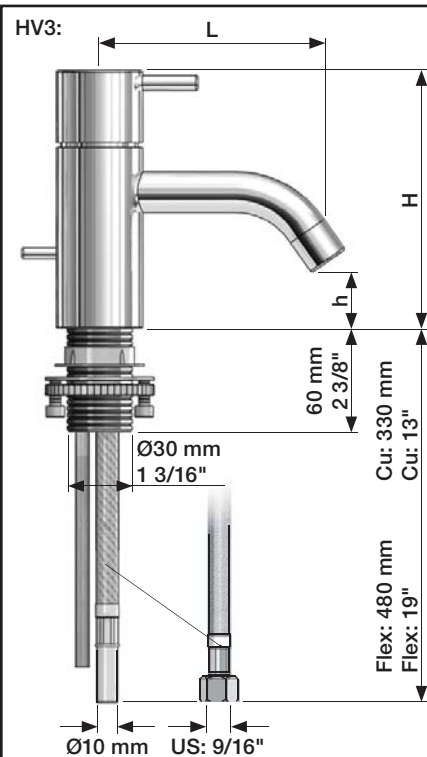

VOLA HV1, HV3, HV4

Fitting instruction
 Montageanleitung
 Monteringsvejledning
 Monteringsvægledning
 Montage hanleiding
 Manuel de montage

HV1, HV3:
 04/00020
 04/00028

HV1, HV3	L	H	h
Std.:	114 mm 4 1/2"	120 mm 4 3/4"	27 mm 1"
+30:	114 mm 4 1/2"	150 mm 6"	56 mm 2 1/4"
/150:	150 mm 6"	120 mm 4 3/4"	27 mm 1"
+30/150:	150 mm 6"	150 mm 6"	56 mm 2 1/4"
+170:	114 mm 4 1/2"	290 mm 11 1/2"	197 mm 7 3/4"
+170/150:	150 mm 6"	290 mm 11 1/2"	197 mm 7 3/4"

HV1:

Data, 3 Bar:

Max.	l/min.	Gal/min.
HV1/3:	5,0	1,3
HV4	9,0	2,0

Max. 70°C, 158°F

- | | |
|------------|--|
| VR277K: | VR22, VR269, VR277 |
| * VR17L4K: | VR15P, VR16L4, VR17L (US-Standard) |
| * VR17L5K: | VR15P, VR16L5, VR17L (Standard) |
| * VR17L9K: | VR15P, VR16L9, VR17L (Japan Standard) |
| * VR17LSK: | VR15P, VR16LS, VR17L |
| VR297/L/M: | VR20, VR22, VR269, VR273/L/M, VR277, VR294, VR295, VR296 |
| VR433: | VR261, VR263, VR440, VR442, 2xVR444 |
| NR.10/L/M: | VR20, VR22, VR273/L/M, VR294, VR295 |