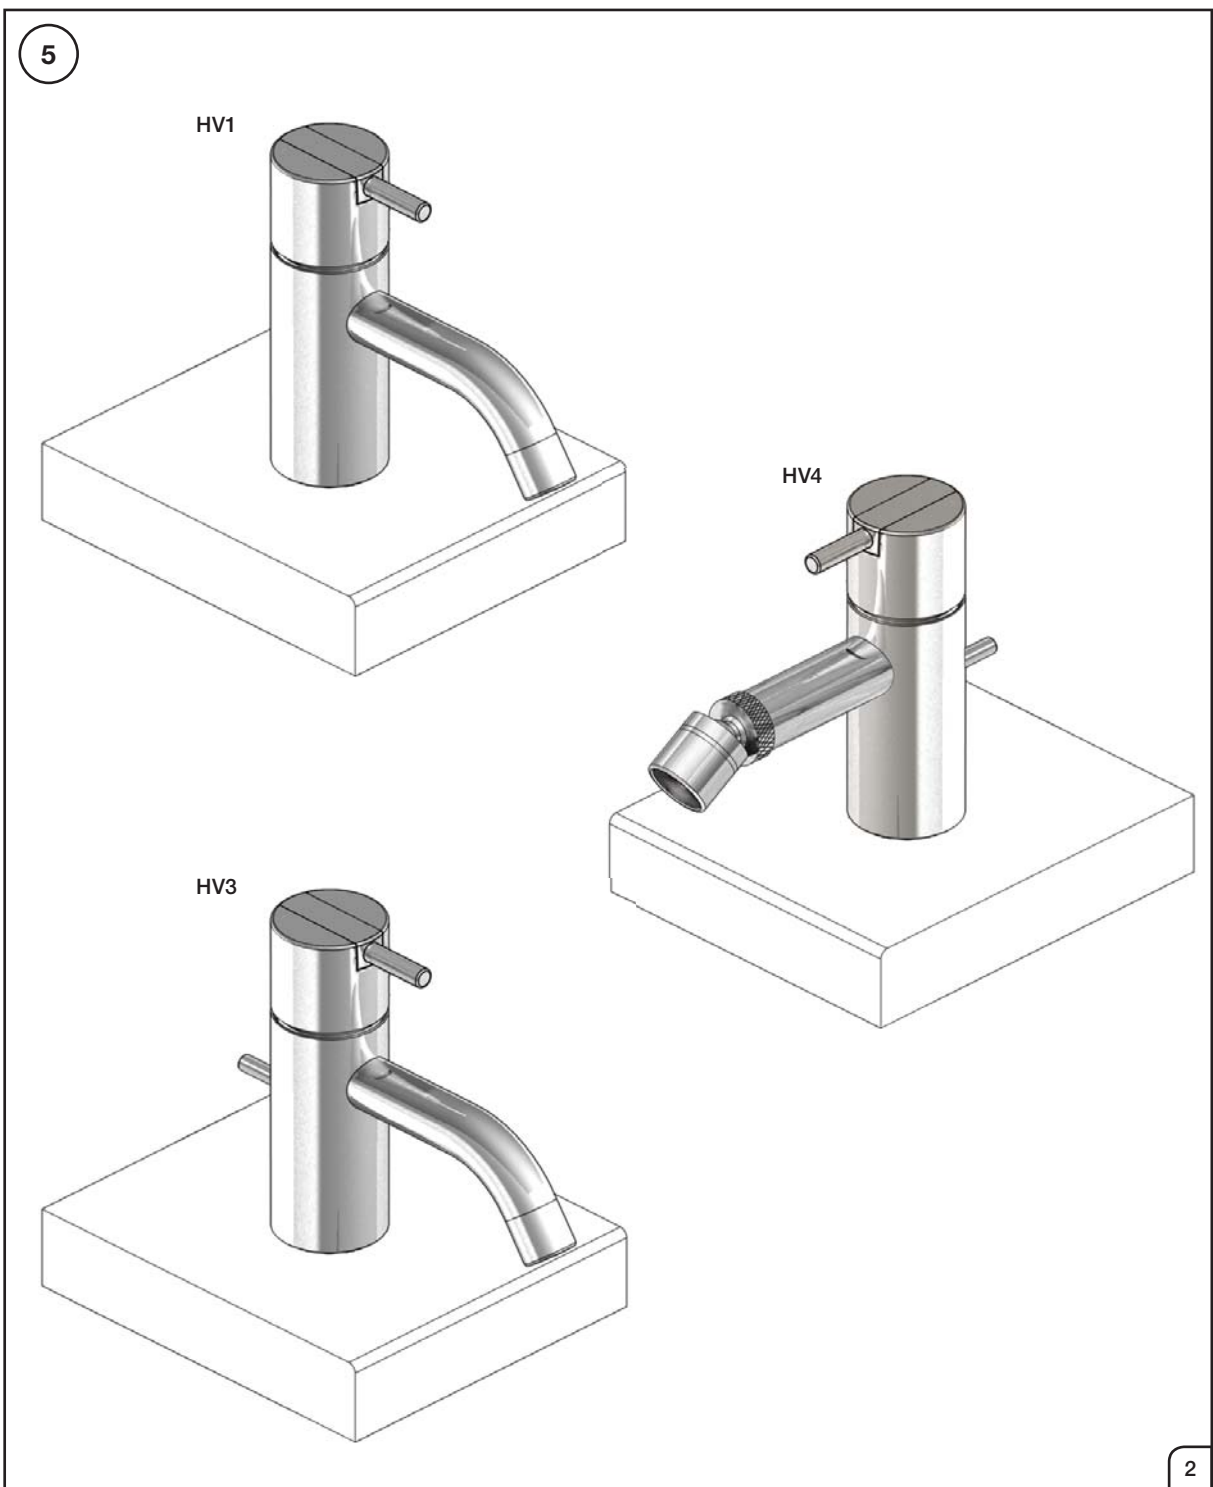

VOLA HV1, HV3, HV4

Fitting instruction
 Montageanleitung
 Monteringsvejledning
 Monteringsvægledning
 Montage hanleiding
 Manuel de montage

HV1, HV3:
 04/00020
 04/00028

HV1, HV3	L	H	h
Std.:	114 mm 4 1/2"	120 mm 4 3/4"	27 mm 1"
+30:	114 mm 4 1/2"	150 mm 6"	56 mm 2 1/4"
/150:	150 mm 6"	120 mm 4 3/4"	27 mm 1"
+30/150:	150 mm 6"	150 mm 6"	56 mm 2 1/4"
+170:	114 mm 4 1/2"	290 mm 11 1/2"	197 mm 7 3/4"
+170/150:	150 mm 6"	290 mm 11 1/2"	197 mm 7 3/4"

HV1:

Data, 3 Bar:

Max.	l/min.	Gal/min.
HV1/3:	5,0	1,3
HV4	9,0	2,0

Max. 70°C, 158°F

- | | |
|------------|--|
| VR277K: | VR22, VR269, VR277 |
| * VR17L4K: | VR15P, VR16L4, VR17L (US-Standard) |
| * VR17L5K: | VR15P, VR16L5, VR17L (Standard) |
| * VR17L9K: | VR15P, VR16L9, VR17L (Japan Standard) |
| * VR17LSK: | VR15P, VR16LS, VR17L |
| VR297/L/M: | VR20, VR22, VR269, VR273/L/M, VR277, VR294, VR295, VR296 |
| VR433: | VR261, VR263, VR440, VR442, 2xVR444 |
| NR.10/L/M: | VR20, VR22, VR273/L/M, VR294, VR295 |