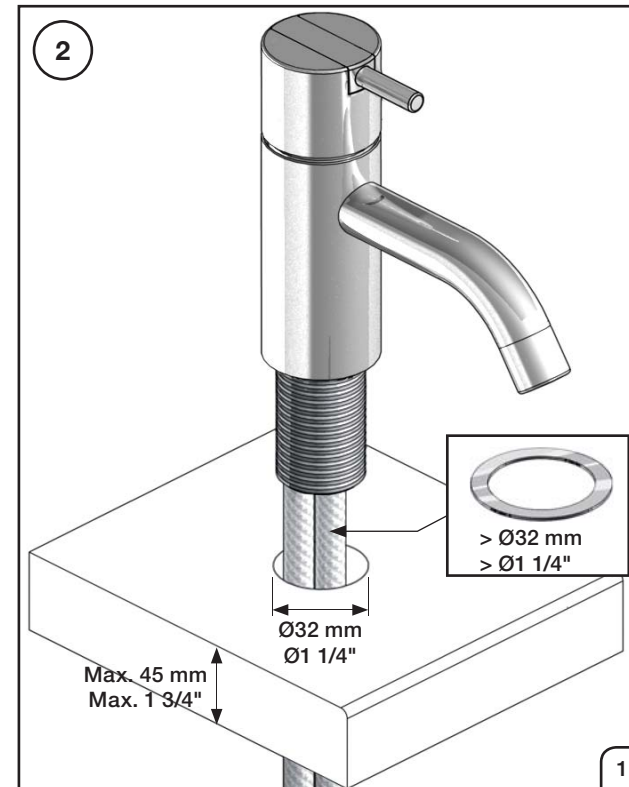

VOLA HV1, HV3, HV4

Fitting instruction
 Montageanleitung
 Monteringsvejledning
 Monteringsvægledning
 Montage hanleiding
 Manuel de montage

HV1, HV3:
 04/00020
 04/00028

HV1, HV3	L	H	h
Std.:	114 mm 4 1/2"	120 mm 4 3/4"	27 mm 1"
+30:	114 mm 4 1/2"	150 mm 6"	56 mm 2 1/4"
/150:	150 mm 6"	120 mm 4 3/4"	27 mm 1"
+30/150:	150 mm 6"	150 mm 6"	56 mm 2 1/4"
+170:	114 mm 4 1/2"	290 mm 11 1/2"	197 mm 7 3/4"
+170/150:	150 mm 6"	290 mm 11 1/2"	197 mm 7 3/4"

HV1:

Data, 3 Bar:

Max.	l/min.	Gal/min.
HV1/3:	5,0	1,3
HV4	9,0	2,0

Max. 70°C, 158°F

- | | |
|------------|--|
| VR277K: | VR22, VR269, VR277 |
| * VR17L4K: | VR15P, VR16L4, VR17L (US-Standard) |
| * VR17L5K: | VR15P, VR16L5, VR17L (Standard) |
| * VR17L9K: | VR15P, VR16L9, VR17L (Japan Standard) |
| * VR17LSK: | VR15P, VR16LS, VR17L |
| VR297/L/M: | VR20, VR22, VR269, VR273/L/M, VR277, VR294, VR295, VR296 |
| VR433: | VR261, VR263, VR440, VR442, 2xVR444 |
| NR.10/L/M: | VR20, VR22, VR273/L/M, VR294, VR295 |