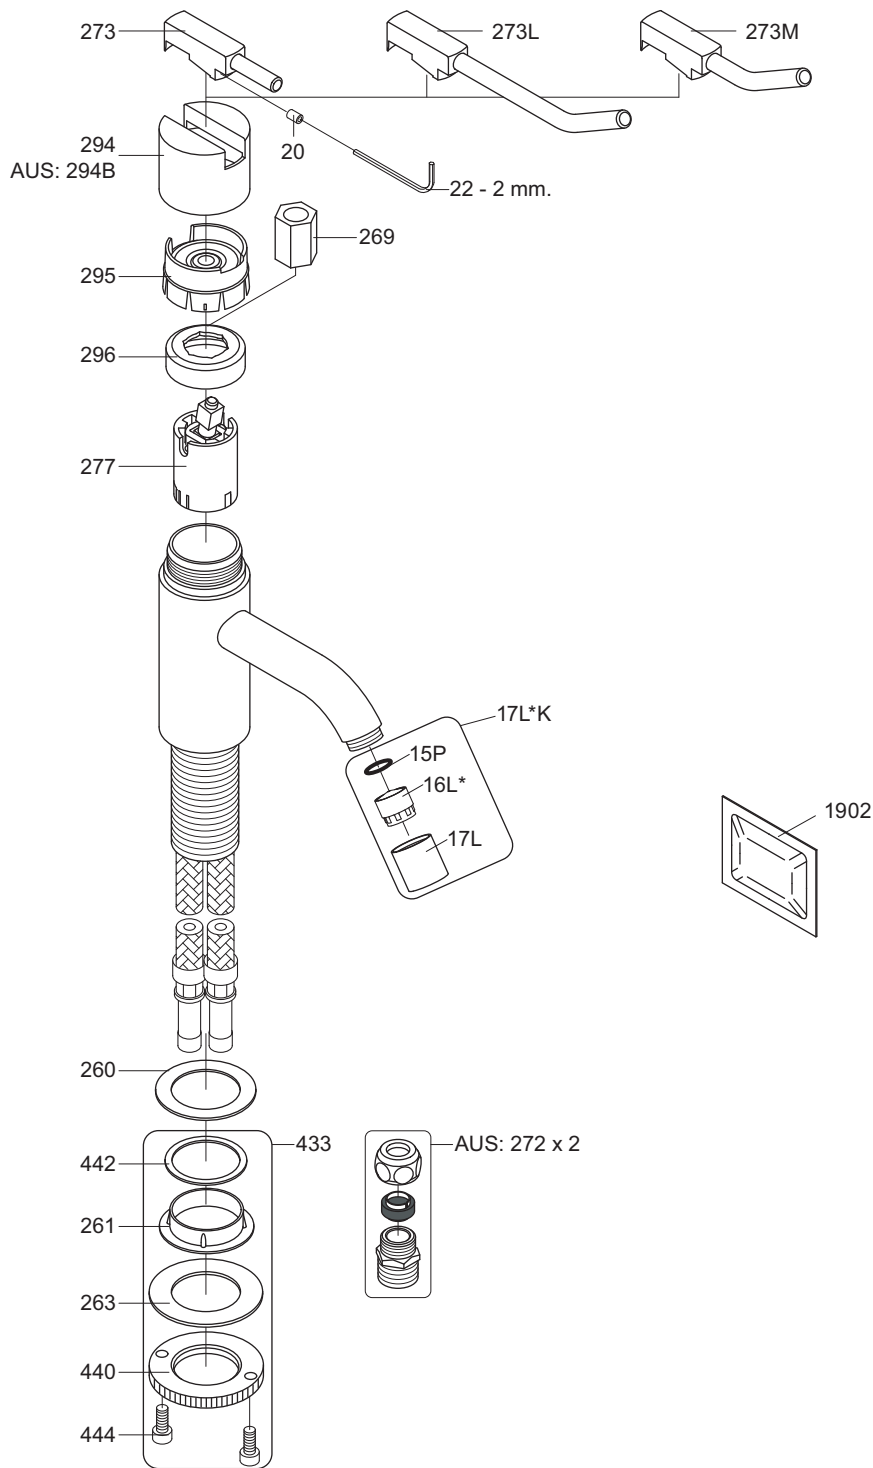

VOLA HV1, HV3, HV4

Fitting instruction
 Montageanleitung
 Monteringsvejledning
 Monteringsvægledning
 Montage hanleiding
 Manuel de montage

HV1, HV3:
 04/00020
 04/00028

HV1, HV3	L	H	h
Std.:	114 mm 4 1/2"	120 mm 4 3/4"	27 mm 1"
+30:	114 mm 4 1/2"	150 mm 6"	56 mm 2 1/4"
/150:	150 mm 6"	120 mm 4 3/4"	27 mm 1"
+30/150:	150 mm 6"	150 mm 6"	56 mm 2 1/4"
+170:	114 mm 4 1/2"	290 mm 11 1/2"	197 mm 7 3/4"
+170/150:	150 mm 6"	290 mm 11 1/2"	197 mm 7 3/4"

HV1:

Data, 3 Bar:

Max.	l/min.	Gal/min.
HV1/3:	5,0	1,3
HV4	9,0	2,0

Max. 70°C, 158°F

- | | |
|------------|--|
| VR277K: | VR22, VR269, VR277 |
| * VR17L4K: | VR15P, VR16L4, VR17L (US-Standard) |
| * VR17L5K: | VR15P, VR16L5, VR17L (Standard) |
| * VR17L9K: | VR15P, VR16L9, VR17L (Japan Standard) |
| * VR17LSK: | VR15P, VR16LS, VR17L |
| VR297/L/M: | VR20, VR22, VR269, VR273/L/M, VR277, VR294, VR295, VR296 |
| VR433: | VR261, VR263, VR440, VR442, 2xVR444 |
| NR.10/L/M: | VR20, VR22, VR273/L/M, VR294, VR295 |