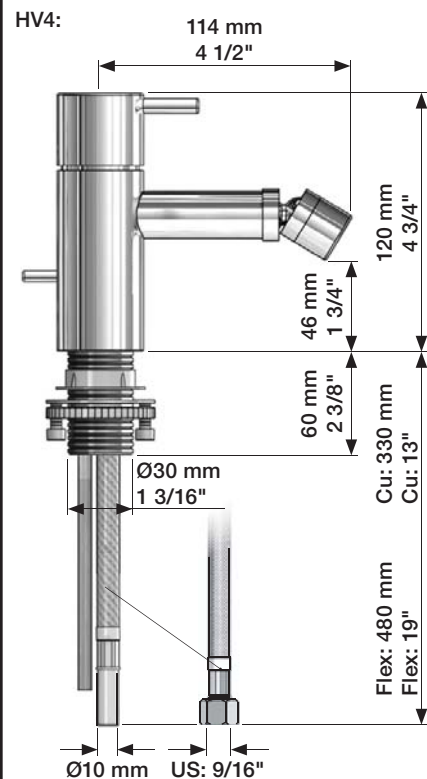

VOLA HV1, HV3, HV4

Fitting instruction
 Montageanleitung
 Monteringsvejledning
 Monteringsvægledning
 Montage hanleiding
 Manuel de montage

HV1, HV3:
 04/00020
 04/00028

HV1, HV3	L	H	h
Std.:	114 mm 4 1/2"	120 mm 4 3/4"	27 mm 1"
+30:	114 mm 4 1/2"	150 mm 6"	56 mm 2 1/4"
/150:	150 mm 6"	120 mm 4 3/4"	27 mm 1"
+30/150:	150 mm 6"	150 mm 6"	56 mm 2 1/4"
+170:	114 mm 4 1/2"	290 mm 11 1/2"	197 mm 7 3/4"
+170/150:	150 mm 6"	290 mm 11 1/2"	197 mm 7 3/4"

HV1:

Data, 3 Bar:

Max.	l/min.	Gal/min.
HV1/3:	5,0	1,3
HV4	9,0	2,0

Max. 70°C, 158°F

- | | |
|------------|--|
| VR277K: | VR22, VR269, VR277 |
| * VR17L4K: | VR15P, VR16L4, VR17L (US-Standard) |
| * VR17L5K: | VR15P, VR16L5, VR17L (Standard) |
| * VR17L9K: | VR15P, VR16L9, VR17L (Japan Standard) |
| * VR17LSK: | VR15P, VR16LS, VR17L |
| VR297/L/M: | VR20, VR22, VR269, VR273/L/M, VR277, VR294, VR295, VR296 |
| VR433: | VR261, VR263, VR440, VR442, 2xVR444 |
| NR.10/L/M: | VR20, VR22, VR273/L/M, VR294, VR295 |