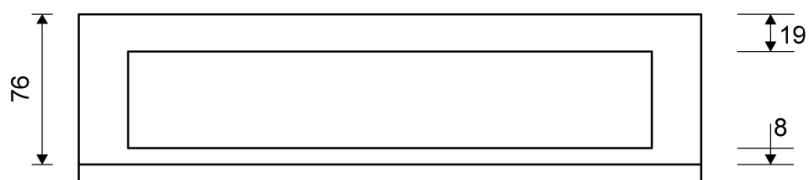

1915.0812

VVS: 155040832

HighLine Colour ramme | Messing

Rammen er med til at understrege gulvafløbets eksklusive design.

Rammens højde (10, 12, 15 eller 25 mm) er afhængig af tykkelsen på gulvflisen.

Eksklusivt rammedesign med overdel af 4 mm massivt, rustfrit stål. Indlæg sikrer en præcis placering i armaturet.

NB! Rammehøjde (H) = flisetykkelse + ca. 2 mm fliseklæb og membran.

HighLine produkter kan ikke kombineres med 1004-afløb med sideudløb.

Specifikationer

ARTIKEL NR 1915.0812	VVS NUMBER 155040832	MATERIALE Rustfri stål (AISI 304)
ANVENDELSE Linjeafløb	OVERFLADE PVD Messing	PASSER TIL Armaturliste: 1001, 1002, 1003, 1004, 1100, 5002, 5003
INDBYGNINGSLÆNGDE (L) 795 mm	HØJDE (H) H 12 mm	LÆNGDEMODEL 800 mm
INDLÆG Kunststof		