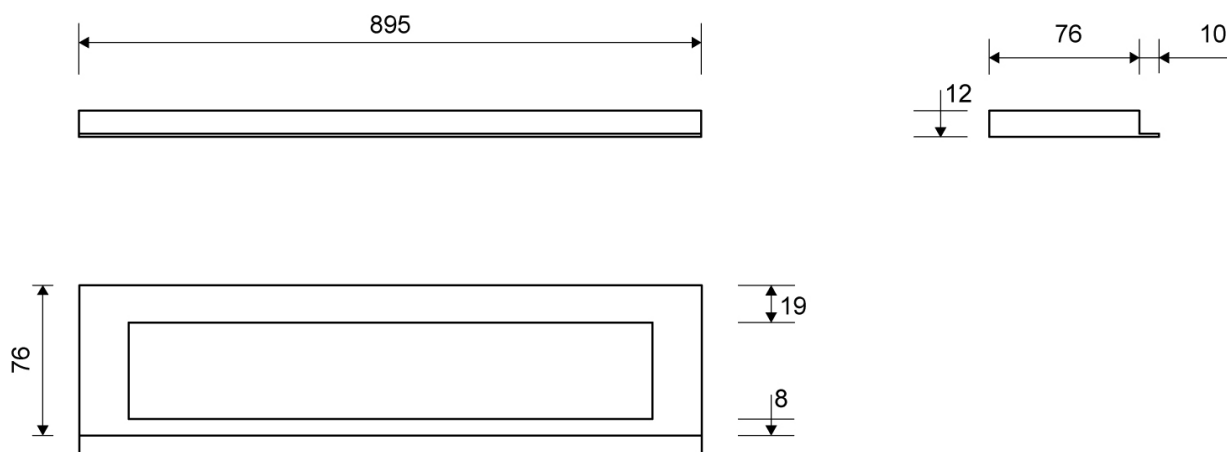

# 1915.0912

VVS: 155040932

HighLine Colour ramme | Messing

Rammen er med til at understrege gulvafløbets eksklusive design.

Rammens højde (10, 12, 15 eller 25 mm) er afhængig af tykkelsen på gulvflisen.

Eksklusivt rammedesign med overdel af 4 mm massivt, rustfrit stål. Indlæg sikrer en præcis placering i armaturet.

NB! Rammehøjde (H) = flisetykkelse + ca. 2 mm fliseklæb og membran.

HighLine produkter kan ikke kombineres med 1004-afløb med sideudløb.

## Specifikationer

ARTIKEL NR 1915.0912	VVS NUMBER 155040932	MATERIALE Rustfri stål (AISI 304)
ANVENDELSE Linjeafløb	OVERFLADE PVD Messing	PASSER TIL Armaturliste: 1001, 1002, 1003, 1004, 1100, 5002, 5003
INDBYGNINGSLÆNGDE (L) 895 mm	HØJDE (H) H 12 mm	LÆNGDEMODEL 900 mm
INDLÆG Kunststof		