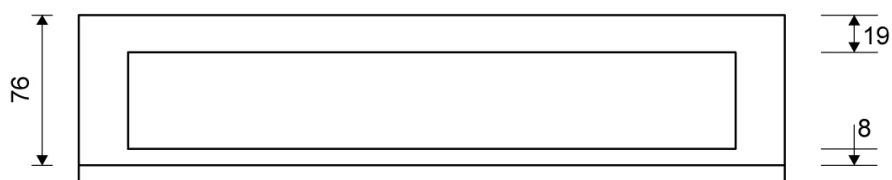

1915.0710

VVS: 155040730

HighLine Colour ramme | Messing

Rammen er med til at understrege gulvafløbets eksklusive design.

Rammens højde (10, 12, 15 eller 25 mm) er afhængig af tykkelsen på gulvflisen.

Eksklusivt rammedesign med overdel af 4 mm massivt, rustfrit stål. Indlæg sikrer en præcis placering i armaturet.

NB! Rammehøjde (H) = flisetykkelse + ca. 2 mm fliseklæb og membran.

HighLine produkter kan ikke kombineres med 1004-afløb med sideudløb.

Specifikationer

ARTIKEL NR 1915.0710	VVS NUMBER 155040730	MATERIALE Rustfri stål (AISI 304)
ANVENDELSE Linjeafløb	OVERFLADE PVD Messing	PASSER TIL Armaturliste: 1001, 1002, 1003, 1004, 1100, 5002, 5003
INDBYGNINGSLÆNGDE (L) 695 mm	HØJDE (H) H 10 mm	LÆNGDEMODEL 700 mm
INDLÆG Kunststof		