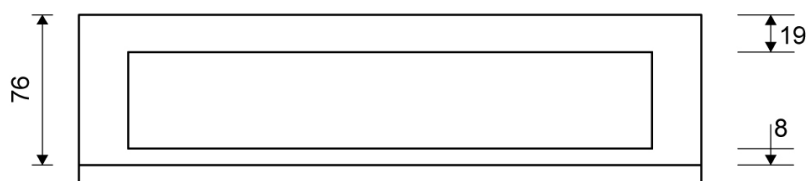

# 1915.1210

VVS: 155040230

HighLine Colour ramme | Messing

Rammen er med til at understrege gulvafløbets eksklusive design.

Rammens højde (10, 12, 15 eller 25 mm) er afhængig af tykkelsen på gulvflisen.

Eksklusivt rammedesign med overdel af 4 mm massivt, rustfrit stål. Indlæg sikrer en præcis placering i armaturet.

NB! Rammehøjde (H) = flisetykkelse + ca. 2 mm fliseklæb og membran.

HighLine produkter kan ikke kombineres med 1004-afløb med sideudløb.

## Specifikationer

<b>ARTIKEL NR</b> 1915.1210	<b>VVS NUMBER</b> 155040230	<b>MATERIALE</b> Rustfri stål (AISI 304)
<b>ANVENDELSE</b> Linjeafløb	<b>OVERFLADE</b> PVD Messing	<b>PASSER TIL</b> Armaturliste: 1001, 1002, 1003, 1004, 1100, 5002, 5003
<b>INDBYGNINGSLÆNGDE (L)</b> 1195 mm	<b>HØJDE (H)</b> H 10 mm	<b>LÆNGDEMODEL</b> 1200 mm
<b>INDLÆG</b> Kunststof		