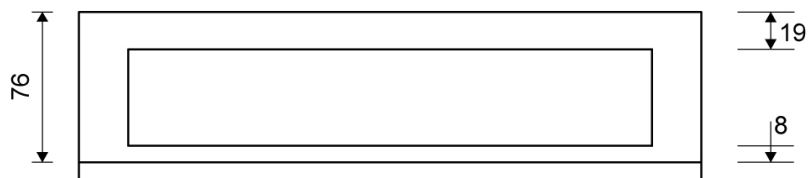

# 1917.0810

VVS: 155040870

HighLine Colour ramme | Sort

Rammen er med til at understrege gulvafløbets eksklusive design.

Rammens højde (10, 12, 15 eller 25 mm) er afhængig af tykkelsen på gulvflisen.

Eksklusivt rammedesign med overdel af 4 mm massivt, rustfrit stål. Indlæg sikrer en præcis placering i armaturet.

NB! Rammehøjde (H) = flisetykkelse + ca. 2 mm fliseklæb og membran.

HighLine produkter kan ikke kombineres med 1004-afløb med sideudløb.

## Specifikationer

<b>ARTIKEL NR</b> 1917.0810	<b>VVS NUMBER</b> 155040870	<b>MATERIALE</b> Rustfri stål (AISI 304)
<b>ANVENDELSE</b> Linjeafløb	<b>OVERFLADE</b> PVD Sort	<b>PASSER TIL</b> Armaturliste: 1001, 1002, 1003, 1004, 1100, 5002, 5003
<b>INDBYGNINGSLÆNGDE (L)</b> 795 mm	<b>HØJDE (H)</b> H 10 mm	<b>LÆNGDEMODEL</b> 800 mm
<b>INDLÆG</b> Kunststof		