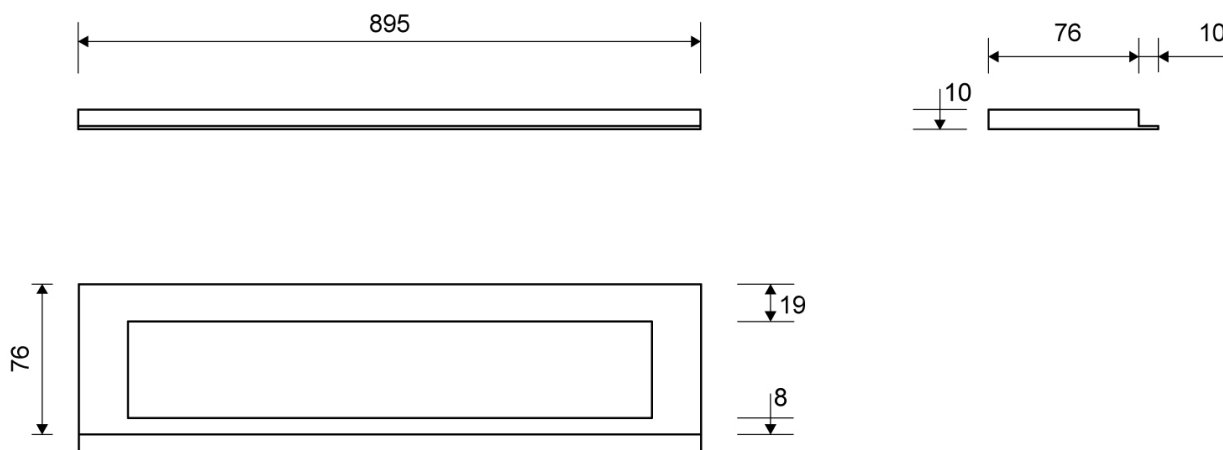

1915.0910

VVS: 155040930

HighLine Colour ramme | Messing

Rammen er med til at understrege gulvafløbets eksklusive design.

Rammens højde (10, 12, 15 eller 25 mm) er afhængig af tykkelsen på gulvflisen.

Eksklusivt rammedesign med overdel af 4 mm massivt, rustfrit stål. Indlæg sikrer en præcis placering i armaturet.

NB! Rammehøjde (H) = flisetykkelse + ca. 2 mm fliseklæb og membran.

HighLine produkter kan ikke kombineres med 1004-afløb med sideudløb.

Specifikationer

ARTIKEL NR 1915.0910	VVS NUMBER 155040930	MATERIALE Rustfri stål (AISI 304)
ANVENDELSE Linjeafløb	OVERFLADE PVD Messing	PASSER TIL Armaturliste: 1001, 1002, 1003, 1004, 1100, 5002, 5003
INDBYGNINGSLÆNGDE (L) 895 mm	HØJDE (H) H 10 mm	LÆNGDEMODEL 900 mm
INDLÆG Kunststof		