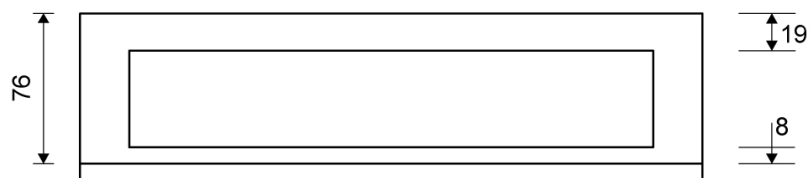

1915.1010

VVS: 155040130

HighLine Colour ramme | Messing

Rammen er med til at understrege gulvafløbets eksklusive design.

Rammens højde (10, 12, 15 eller 25 mm) er afhængig af tykkelsen på gulvflisen.

Eksklusivt rammedesign med overdel af 4 mm massivt, rustfrit stål. Indlæg sikrer en præcis placering i armaturet.

NB! Rammehøjde (H) = flisetykkelse + ca. 2 mm fliseklæb og membran.

HighLine produkter kan ikke kombineres med 1004-afløb med sideudløb.

Specifikationer

ARTIKEL NR 1915.1010	VVS NUMBER 155040130	MATERIALE Rustfri stål (AISI 304)
ANVENDELSE Linjeafløb	OVERFLADE PVD Messing	PASSER TIL Armaturliste: 1001, 1002, 1003, 1004, 1100, 5002, 5003
INDBYGNINGSLÆNGDE (L) 995 mm	HØJDE (H) H 10 mm	LÆNGDEMODEL 1000 mm
INDLÆG Kunststof		