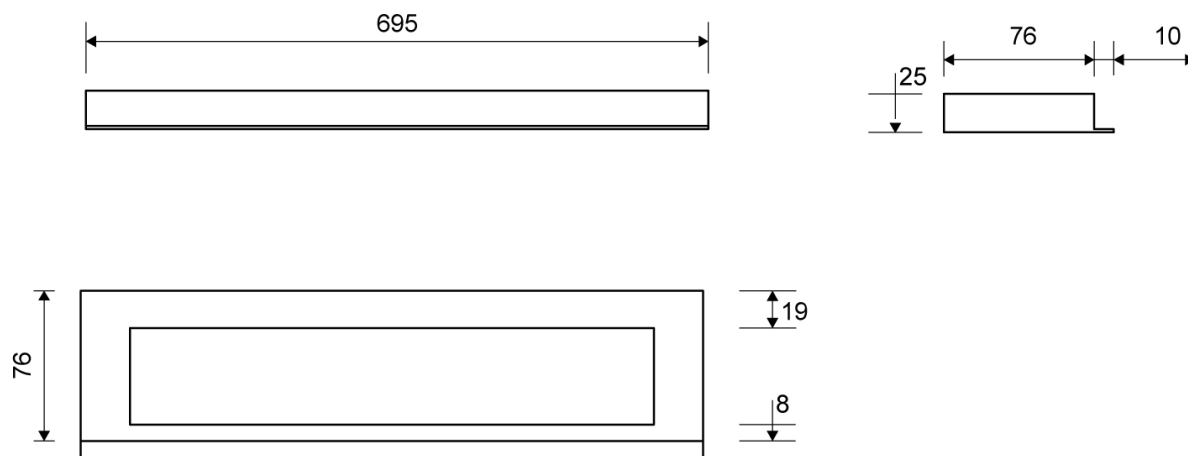

# 1915.0725

VVS: 155040737

HighLine Colour ramme | Messing

Rammen er med til at understrege gulvafløbets eksklusive design.

Rammens højde (10, 12, 15 eller 25 mm) er afhængig af tykkelsen på gulvflisen.

Eksklusivt rammedesign med overdel af 4 mm massivt, rustfrit stål. Indlæg sikrer en præcis placering i armaturet.

NB! Rammehøjde (H) = flisetykkelse + ca. 2 mm fliseklæb og membran.

HighLine produkter kan ikke kombineres med 1004-afløb med sideudløb.

## Specifikationer

ARTIKEL NR 1915.0725	VVS NUMBER 155040737	MATERIALE Rustfri stål (AISI 304)
ANVENDELSE Linjeafløb	OVERFLADE PVD Messing	PASSER TIL Armaturliste: 1001, 1002, 1003, 1004, 1100, 5002, 5003
INDBYGNINGSLÆNGDE (L) 695 mm	HØJDE (H) H 25 mm	LÆNGDEMODEL 700 mm
INDLÆG Kunststof		