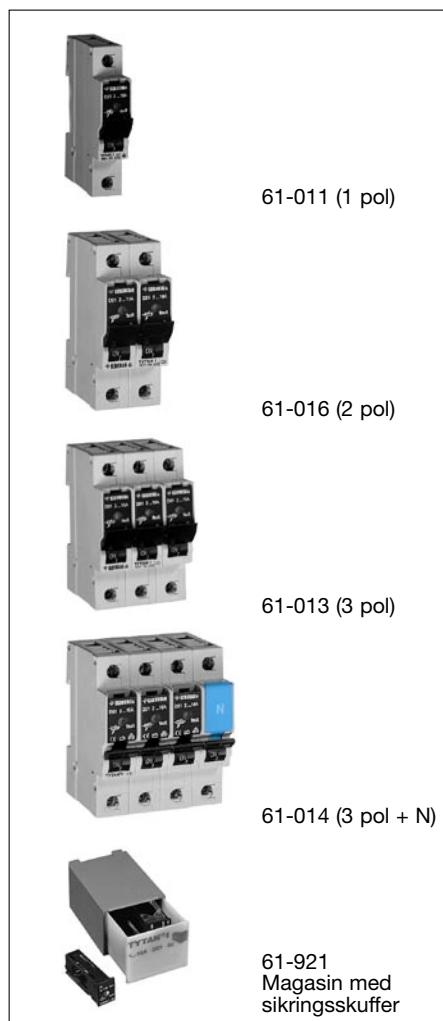

Aluminiumskabel

Ved forskriftsmæssig behandling af alu-leder kan aluminiumskabel tilsluttes direkte.

Bestillingsnr.:

Produkt	Type	EAN-nr.
1 pol	61-011	5703102 006073
2 pol	61-016	5703102 006110
3 pol	61-013	5703102 006097
1 pol + N	61-012	5703102 006080
3 pol + N	61-014	5703102 006103

Sikringsskuffer med blinkmelder
Magasin 2-16A 61-921 5703102 006127
1 magasin indeholder 6 stk. sikringsskuffer