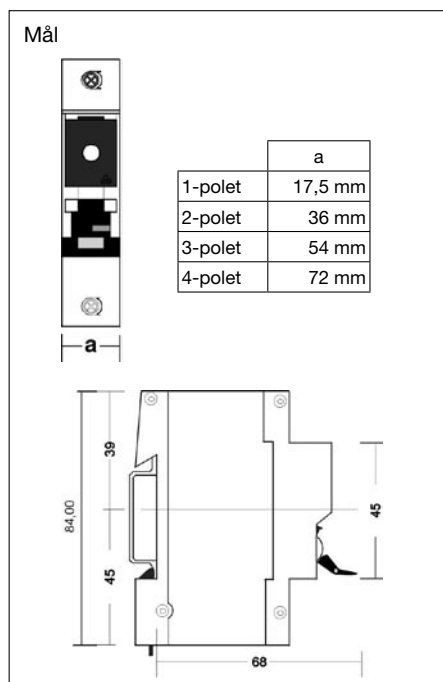

DIN-skinnemateriel

Produkt-data