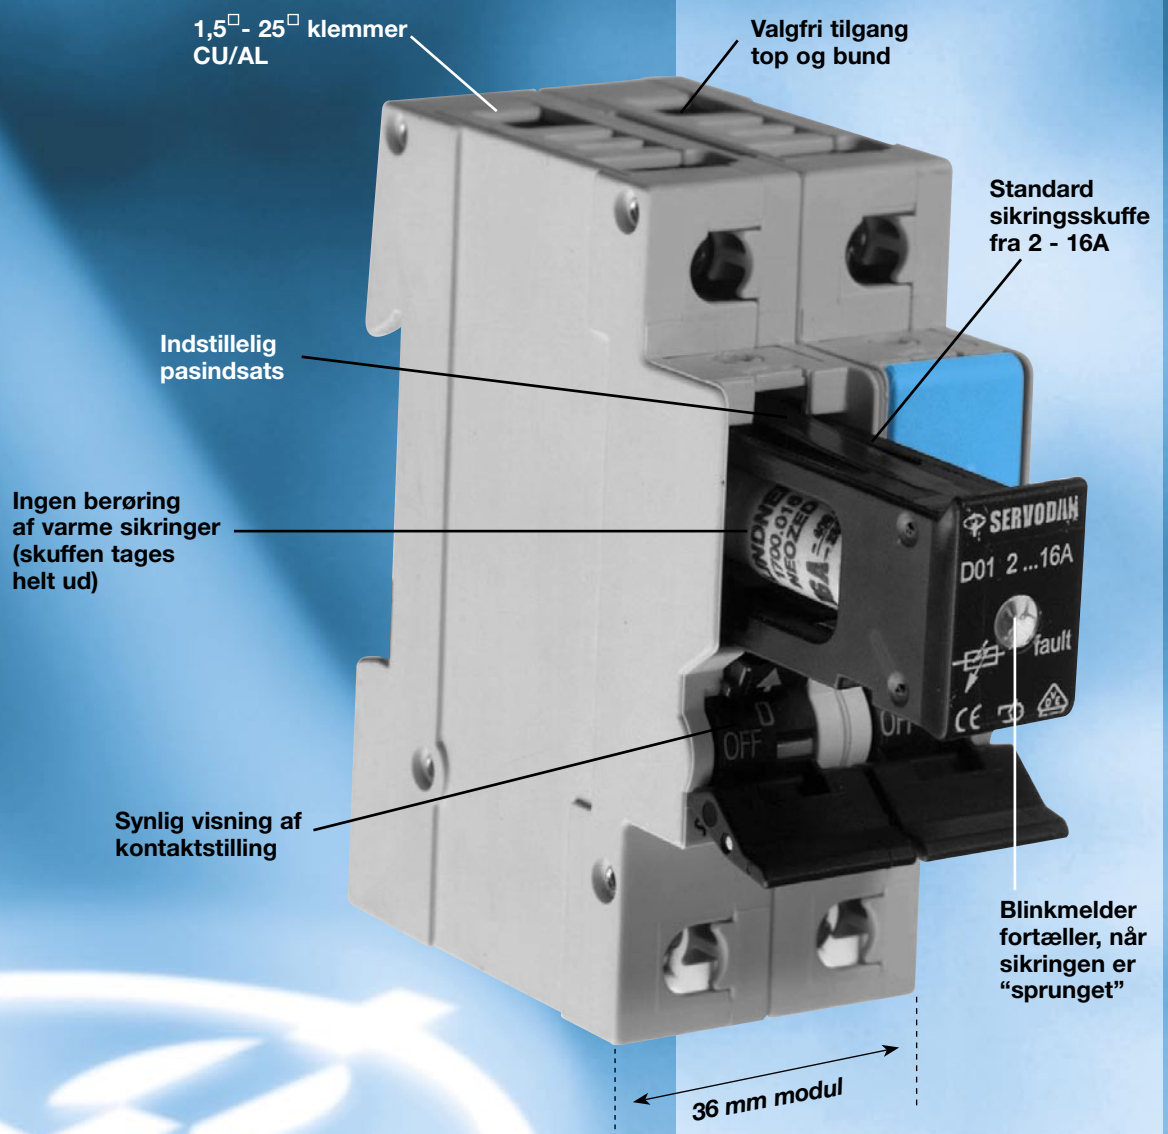

TYTAN[®] I

GRUPPEAFBRYDER FOR DO 1 SIKRINGMED INDBYGGET BLINKMELDER

SERVODAN

DIN-skinnemateriel

Produkt-data

61-012 (1 pol + N)

TYTAN I gruppeafbrydere

- Til DO 1 sikringer 2-16 A
- Blinkmelder i sikringsskuffen
- 400 V~ 16A AC22 50 kA eff
- Indstillelig pasindsats

TYTAN I gruppeafbrydere forsynes med en sikringsskuffe, som med et let tryk frigøres fra afbryderen. Dette betyder, at sikringen kan udskiftes med en reserve-sikringsskuffe, uden at man behøver at berøre den varme sikring.

Sikringsskuffen er en standard type, som passer til alle DO1 sikringer fra 2-16 A.

Tekniske data:

Poler	Mærkestrøm	Bredde (mm)	Vægt (kg)	Pakning størrelse	Modul størrelse
1	1x16 A	17,5	0,09	12	1
2	2x16 A	36	0,17	6	2
3	3x16 A	54	0,26	4	3
1p+N	1x16 A+N	36	0,17	6	2
3p+N	3x16 A+N	72	0,34	3	4