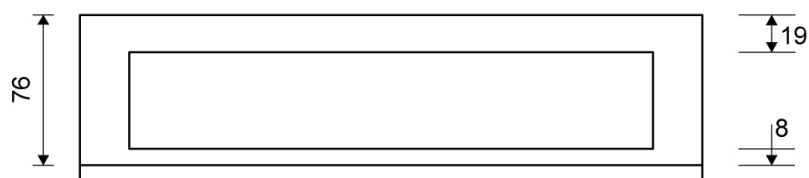

1915.0712

VVS: 155040732

HighLine Colour ramme | Messing

Rammen er med til at understrege gulvafløbets eksklusive design.

Rammens højde (10, 12, 15 eller 25 mm) er afhængig af tykkelsen på gulvflisen.

Eksklusivt rammedesign med overdel af 4 mm massivt, rustfrit stål. Indlæg sikrer en præcis placering i armaturet.

NB! Rammehøjde (H) = flisetykkelse + ca. 2 mm fliseklæb og membran.

HighLine produkter kan ikke kombineres med 1004-afløb med sideudløb.

Specifikationer

ARTIKEL NR 1915.0712	VVS NUMBER 155040732	MATERIALE Rustfri stål (AISI 304)
ANVENDELSE Linjeafløb	OVERFLADE PVD Messing	PASSER TIL Armaturliste: 1001, 1002, 1003, 1004, 1100, 5002, 5003
INDBYGNINGSLÆNGDE (L) 695 mm	HØJDE (H) H 12 mm	LÆNGDEMODEL 700 mm
INDLÆG Kunststof		