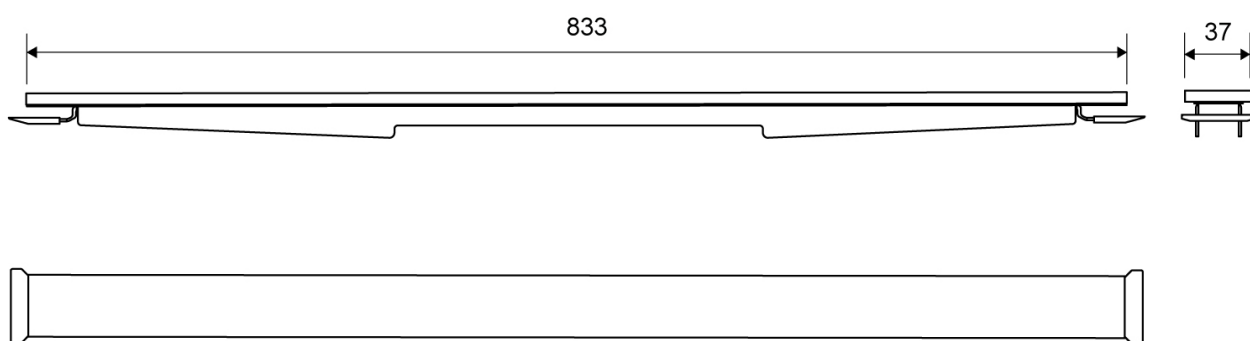

# 1920.0916

VVS: 155041916

HighLine Colour Panel | Kobber

Sættet består af panel, stel, forhøjersæt og skruer, der samles inden montering.

Inkl. 2 stk. kroge til brug når panelet skal løftes. Panelløsningen placeres direkte i armaturet, hvor stallets udformning sikrer præcis placering.

Monteres med HighLine ramme.

Forhøjersæt til justering af panelet medfølger, så du kan matche panelet med rammehøjden og gulvflisens tykkelse.

## Specifikationer

ARTIKEL NR	VVS NUMBER	MATERIALE
1920.0916	155041916	Rustfri stål (AISI 304)
ANVENDELSE	OVERFLADE	PASSER TIL
Linjeafløb	PVD Kobber	Armatyr: 1001, 1002, 1003, 1004, 1100, 5002, 5003
LÆNGDEMODEL	FORHØJERSÆT	LÆNGDE UDEN/MED RAMME
900 mm	Plast (PE)	833/895 mm