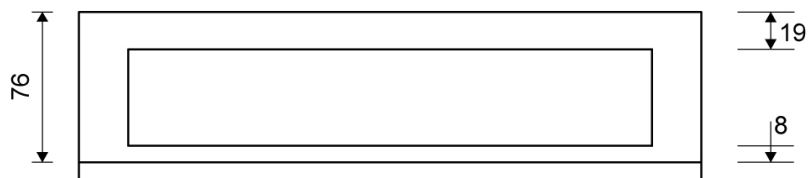

# 1915.0810

VVS: 155040830

HighLine Colour ramme | Messing

Rammen er med til at understrege gulvafløbets eksklusive design.

Rammens højde (10, 12, 15 eller 25 mm) er afhængig af tykkelsen på gulvflisen.

Eksklusivt rammedesign med overdel af 4 mm massivt, rustfrit stål. Indlæg sikrer en præcis placering i armaturet.

NB! Rammehøjde (H) = flisetykkelse + ca. 2 mm fliseklæb og membran.

HighLine produkter kan ikke kombineres med 1004-afløb med sideudløb.

## Specifikationer

<b>ARTIKEL NR</b> 1915.0810	<b>VVS NUMBER</b> 155040830	<b>MATERIALE</b> Rustfri stål (AISI 304)
<b>ANVENDELSE</b> Linjeafløb	<b>OVERFLADE</b> PVD Messing	<b>PASSER TIL</b> Armaturliste: 1001, 1002, 1003, 1004, 1100, 5002, 5003
<b>INDBYGNINGSLÆNGDE (L)</b> 795 mm	<b>HØJDE (H)</b> H 10 mm	<b>LÆNGDEMODEL</b> 800 mm
<b>INDLÆG</b> Kunststof		