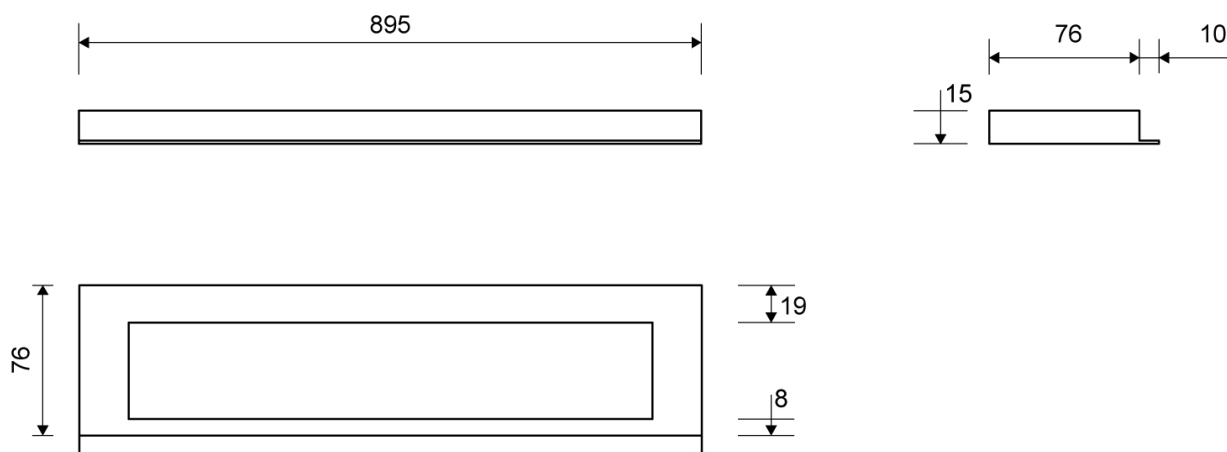

# 1915.0915

VVS: 155040935

HighLine Colour ramme | Messing

Rammen er med til at understrege gulvafløbets eksklusive design.

Rammens højde (10, 12, 15 eller 25 mm) er afhængig af tykkelsen på gulvflisen.

Eksklusivt rammedesign med overdel af 4 mm massivt, rustfrit stål. Indlæg sikrer en præcis placering i armaturet.

NB! Rammehøjde (H) = flisetykkelse + ca. 2 mm fliseklæb og membran.

HighLine produkter kan ikke kombineres med 1004-afløb med sideudløb.

## Specifikationer

ARTIKEL NR 1915.0915	VVS NUMBER 155040935	MATERIALE Rustfri stål (AISI 304)
ANVENDELSE Linjeafløb	OVERFLADE PVD Messing	PASSER TIL Armaturliste: 1001, 1002, 1003, 1004, 1100, 5002, 5003
INDBYGNINGSLÆNGDE (L) 895 mm	HØJDE (H) H 15 mm	LÆNGDEMODEL 900 mm
INDLÆG Kunststof		